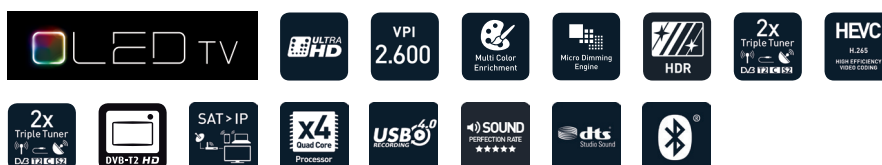

65 GOS 9798 FINE ARTS OLED

FINE ARTS 65" / 164 cm

- Sehr schlankes, rahmenloses OLED-Design mit 5,97 mm Tiefe.
- Elegantes Voll-Aluminium Design mit Alu-Standfüßen.
- Exzellente Bildqualität dank der OLED-Technologie mit perfekten Schwarzwerten und brillanten Farben.
- High Dynamic Range (HDR) für perfekte Helligkeit und Luminanz.
- OLED-Technologie und Micro Dimming Engine sorgen für hervorragende Kontraste.
- Neue Smart Interactive TV 4.0 Plus Plattform mit Quad Core Prozessor für eine sehr schnelle, einfache und benutzerfreundliche Bedienung zusammen mit vielen weiteren neuen Funktionen.
- Integrierter Twin Triple Tuner (mit DVB-T2) und erweitertes USB Recording 4.0: Sie können ohne Einschränkung z.B. ein Programm anschauen und ein anderes Programm zusätzlich aufnehmen.
- 3-Wege-Stereo-Soundsystem: nach vorne, nach hinten und nach unten strahlende Lautsprecher für ein perfektes Klangerlebnis.

Artikelnummer: 65 GOS 9798 FINE ARTS OLED

EAN Code: 4013833022558

Bestellnummer: RGU 000

grundig.de

TECHNISCHE DATEN

DISPLAY

164 cm (65") OLED Display im 16:9 Format, Dynamischer Kontrast Plus, Spitzenluminanzverhältnis 65%, Blickwinkel 178° vertikal bzw. 178° horizontal. Ultra HD Auflösung 3840 x 2160p bis auf 60 fps und mit HDCP 2.2 Unterstützung. Hochskalierung von HD Inhalten auf Ultra-HD Qualität.