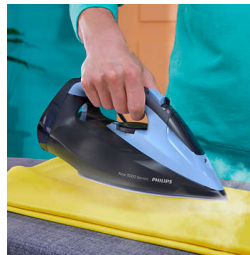

2.800 W für schnelles Aufheizen

Sorgt für schnelles Aufheizen und eine kraftvolle Leistung, damit Sie Ihre Bügelwäsche im Handumdrehen erledigen können.