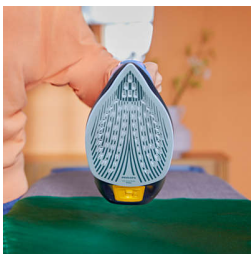

Tropf-Stopp-System

Unser Tropf-Stopp-System verhindert Auslaufen und dadurch auch Flecken durch Wassertröpfchen: damit Sie bei jeder Temperatur sorgenfrei bügeln können.