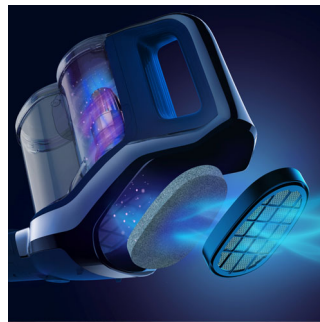

PHILIPS

Besonderheiten

360°-Saugdüse

360°-Saugdüse erfasst Staub und Schmutz schneller mit jedem Zug, selbst rückwärts und von den Seiten, sodass Sie mit jedem Zug effizient reinigen.

PowerBlade Digitalmotor

Der PowerBlade Digitalmotor wurde für einen unübertroffenen, starken Luftstrom (> 1.000 l/Min) entwickelt, der eine 360°-Saugleistung an der Düse ermöglicht.

PowerCyclone 8-Technologie

PowerCyclone 8-Technologie – unsere beste beutellose Staubsaugertechnologie jetzt in einem kabellosen Akku-Staubsauger für eine längere Saugleistung.

Dreifach-Filtersystem

Das Dreifach-Filter-System leitet nur die saubere Luft zurück zum Motor und sorgt für länger anhaltenden starken Luftstrom.

Smart Power Control

Das intelligente digitale Display zeigt die Geschwindigkeit und den Akkuverbrauch an und erinnert Sie rechtzeitig an die Reinigung des Filters.

Integriertes Zubehör

Das Zubehör lässt sich ganz einfach aufstecken. Dank des abnehmbaren Handstücks ist der SpeedPro Max Handstaubsauger und ein kabelloser Akku-Staubsauger zugleich. Das Bürstenzubehör ist in das Saugrohr integriert, damit Sie es immer griffbereit haben.