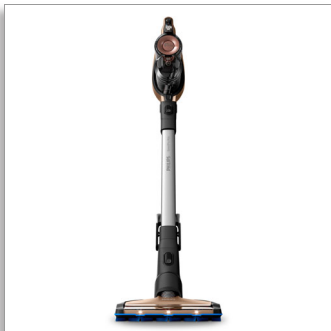

Philips SpeedPro Max
kabelloser Staubsauger

360°-Saugdüse

25,2 V, bis zu 65 Minuten
Betriebszeit
2 in 1: Staubsauger und
Handstaubsauger

FC6826/01

Die schnellste kabellose Reinigung*

360°-Saugdüse

Der revolutionäre SpeedPro Max mit 360°-Saugdüse nimmt mit jedem Zug mehr Schmutz auf, vorwärts und rückwärts – selbst an Wänden und Möbeln. Reinigen Sie mehr in kürzerer Zeit, sowohl auf harten Böden als auch auf Teppichen.

Einzigartige Geschwindigkeit

- 360°-Saugdüse erfasst Staub und Schmutz von allen Seiten
- LED-Düse zeigt versteckten Staub und Schmutz

Unübertroffener Luftstrom

- PowerCyclone 8 – unsere leistungsstärkste beutellose Technologie
- Der PowerBlade Digitalmotor erzeugt einen starken Luftstrom (> 1.000 l/Min)
- Das Dreifach-Filterssystem sorgt für länger anhaltenden starken Luftstrom

PHILIPS

Besonderheiten

360°-Saugdüse

360°-Saugdüse erfasst Staub und Schmutz schneller mit jedem Zug, selbst rückwärts und von den Seiten, sodass Sie mit jedem Zug effizient reinigen.

PowerBlade Digitalmotor

LED-Düse

Staub, Fusseln, Haare und Krümel sind mit der LED-Beleuchtung der SpeedPro Max-Düse leicht zu erkennen und zu beseitigen. Die LED-Düse zeigt sogar versteckten Schmutz.

Daten

Leistung

- Batterietyp: Li-Ion
- Akkuspannung: 25,2 V
- Ladezeit: 5 Stunde(n)
- Laufzeit: 65 Minute(n)
- Laufzeit (Turbo): 21 Minute(n)
- Geräuschpegel: 84 dB
- Luftwirbel (max.): > 1.000 l/min