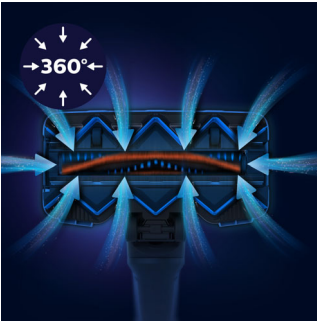

Philips SpeedPro Max
kabelloser Staubsauger

360°-Saugdüse

25,2 V, bis zu 65 Minuten
Betriebszeit
2 in 1: Staubsauger und
Handstaubsauger

FC6826/01

Die schnellste kabellose Reinigung*

360°-Saugdüse

Der revolutionäre SpeedPro Max mit 360°-Saugdüse nimmt mit jedem Zug mehr Schmutz auf, vorwärts und rückwärts – selbst an Wänden und Möbeln. Reinigen Sie mehr in kürzerer Zeit, sowohl auf harten Böden als auch auf Teppichen.

Einzigartige Geschwindigkeit

- 360°-Saugdüse erfasst Staub und Schmutz von allen Seiten
- LED-Düse zeigt versteckten Staub und Schmutz

Unübertroffener Luftstrom

- PowerCyclone 8 – unsere leistungsstärkste beutellose Technologie
- Der PowerBlade Digitalmotor erzeugt einen starken Luftstrom (> 1.000 l/Min)
- Das Dreifach-Filterssystem sorgt für länger anhaltenden starken Luftstrom

PHILIPS

Besonderheiten

360°-Saugdüse

360°-Saugdüse erfasst Staub und Schmutz schneller mit jedem Zug, selbst rückwärts und von den Seiten, sodass Sie mit jedem Zug effizient reinigen.

PowerBlade Digitalmotor

Dreifach-Filtersystem

Das Dreifach-Filter-System leitet nur die saubere Luft zurück zum Motor und sorgt für länger anhaltenden starken Luftstrom.

Smart Power Control

Das intelligente digitale Display zeigt die Geschwindigkeit und den Akkuverbrauch an und erinnert Sie rechtzeitig an die Reinigung des Filters.