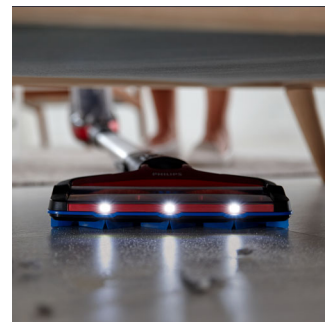

LED-Düse

Staub, Fusseln, Haare und Krümel sind mit der LED-Beleuchtung der SpeedPro Max-Düse leicht zu erkennen und zu beseitigen. Die LED-Düse zeigt sogar versteckten Schmutz.