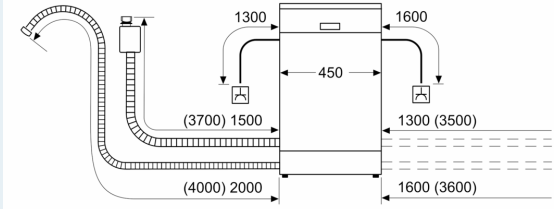

#### Zubehör

- Gerätemaße (H x B x T): 81.5 cm x 44.8 cm x 57.3 cm

<sup>1</sup> auf einer Energieeffizienzklassen-Skala von A bis G

<sup>2</sup>Energieverbrauch kWh/100 Betriebszyklen (im Programm Eco 50 °C)

iQ500, Teilintegrierter  
Geschirrspüler, 45 cm, Edelstahl  
SR55YS04ME

Maßzeichnungen

Maße in mm

⚡ Steckdose  
( ) Werte mit Verlängerungssatz

Maße in mm