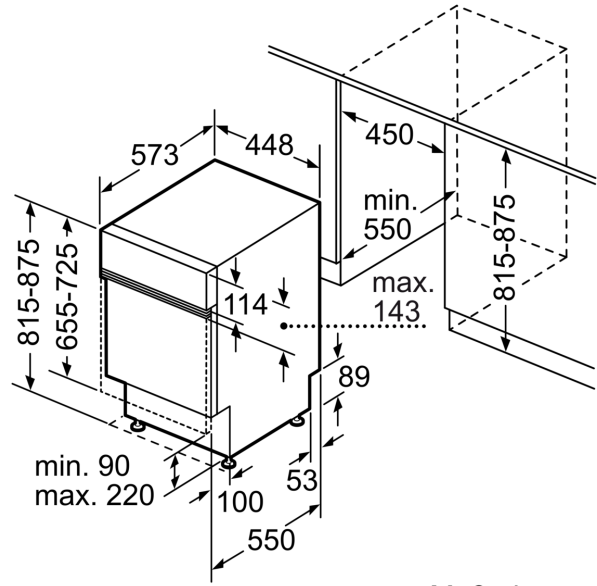

#### Maße

- inkl. Flaschenhalter (Kunststoff)
- Salzeinfüllhilfe (Trichter)
- Inkl. Dampfschutz-Blech

#### Zubehör

- Gerätemaße (H x B x T): 81.5 cm x 44.8 cm x 57.3 cm

<sup>1</sup> auf einer Energieeffizienzklassen-Skala von A bis G

<sup>2</sup>Energieverbrauch kWh/100 Betriebszyklen (im Programm Eco 50 °C)

iQ500, Teilintegrierter  
Geschirrspüler, 45 cm, Edelstahl  
SR55YS04ME

Maßzeichnungen

Maße in mm

⚡ Steckdose  
( ) Werte mit Verlängerungssatz

Maße in mm