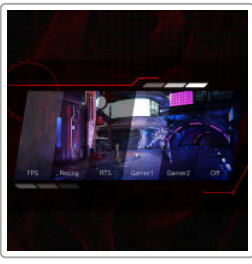

6 Games mode

Passen Sie Ihren Monitor mit einem Tastenклик an Ihr Spiel an. Wechseln Sie zwischen den integrierten Voreinstellungen für FPS-, Renn- oder RTS-Spiele oder legen Sie Ihre eigenen idealen Bedingungen fest und speichern Sie diese. Das AOC Settings KeyPad macht den Wechsel zwischen Profilen oder das Anpassen von Merkmalen schnell und einfach.