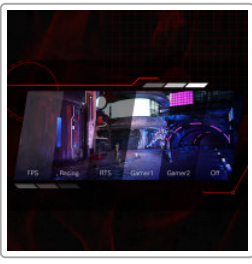

1500R Curved

Das gekrümmte Design bringt Sie förmlich mitten in die Action und bietet Ihnen so ein intensives Gaming-Erlebnis.

Low Input Lag

Optimieren Sie Ihre Reflexe durch den Wechsel zu AOCs Modus „Low Input Lag“ zur Verringerung der Eingangsverzögerung. Vergessen Sie ausgefranste Grafiken: Dieser Modus modifiziert den Monitor mit einer Reaktionszeit, die Ihnen in schwierigen Situationen von großem Vorteil sein kann.

G-menu

AOC G-Menu ist ein Gratis-Tool, das Sie auf Ihrem PC installieren können, um von der vollständigen Anpassung und maximalen Bequemlichkeit sämtlicher AOC- oder AGON-Monitore zu profitieren.

6 Games mode