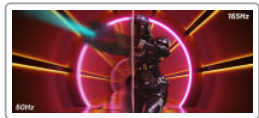

C24G2U/BK

23.6 inch (59.9 cm) LCD MONITOR

Superschneller, gebogener 24" VA-Monitor mit 165 Hz, 1 ms Bildwiederholrate und FreeSync Premium

1ms

165Hz

AMD FreeSync Premium

165Hz

Bei einer Wiederholfrquenz von 165 Hz (gut das Doppelte des Industriestandards von 60 Hz) können Spiele butterweich gespielt werden. Nutzen Sie das Potenzial Ihrer Grafikkarte. Vergessen Sie Verzerrungen und Bewegungsunschärfe. Fühlen Sie, wie Ihre Reflexe und die Action eine Einheit bilden. Schauen Sie niemals zurück.

FreeSync Premium

Genießen Sie die beste Bildqualität – selbst bei temporeichen Spielen. Die Technologie AMD FreeSync Premium stellt sicher, dass die Bildwiederholraten von GPU und Monitor synchronisiert werden, um ein flüssiges, Spielerlebnis ohne Bildreißen bei höchster Leistung ermöglicht. AMD FreeSync Premium bietet eine Bildwiederholrate von mindestens 120 Hz, die Unschärfen verringert und das Bild schärfer macht, um ein besonders realistisches Erlebnis zu ermöglichen. Die LFC-Funktion eliminiert das Risiko von Bildstottern, falls die Bildfrequenz unter die Aktualisierungsrate fällt.