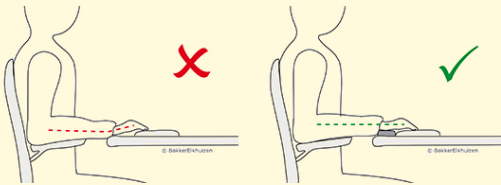

Extrabreite, vollständige Armstütze

Die ergonomische Armstütze Under Arm Support bietet eine (temporäre) Lösung, wenn Ihr Stuhl keine ergonomisch eingestellten Armlehnen hat.

Diese Armstütze unterstützt Ihre Arme und hilft damit, die Muskelanspannung in Nacken und Schultern zu reduzieren.

[Online weiterlesen](#)

Ergonomisch: Stützt die Arme und hilft dadurch, die Anspannung der Schulter- und Nackenmuskulatur zu reduzieren.

Symmetrisch: Zusätzlich breite Armstütze, welche die Arme sowohl beim Tippen als auch bei der Mausbedienung stützt.

Einfache Befestigung: Die Stütze wird ohne Bohren mittels eines Bügels an der Tischplatte befestigt. Zwei Stellschrauben ermöglichen die Anpassung an die Stärke der Tischplatte (10-35 mm).

Oberfläche: Lycra