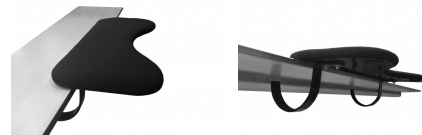

Extrabreite, vollständige Armstütze

Die ergonomische Armstütze Under Arm Support bietet eine (temporäre) Lösung, wenn Ihr Stuhl keine ergonomisch eingestellten Armlehnen hat.

Diese Armstütze unterstützt Ihre Arme und hilft damit, die Muskelanspannung in Nacken und Schultern zu reduzieren.

[Online weiterlesen](#)

Ergonomisch: Stützt die Arme und hilft dadurch, die Anspannung der Schulter- und Nackenmuskulatur zu reduzieren.

Symmetrisch: Zusätzlich breite Armstütze, welche die Arme sowohl beim Tippen als auch bei der Mausbedienung stützt.

Einfache Befestigung: Die Stütze wird ohne Bohren mittels eines Bügels an der Tischplatte befestigt. Zwei Stellschrauben ermöglichen die Anpassung an die Stärke der Tischplatte (10-35 mm).

Oberfläche: Lycra

Breite	560 mm
Höhe	25 mm
Tiefe	220 mm
Gewicht	2.3 kg
Produktnummer	BNEUASS