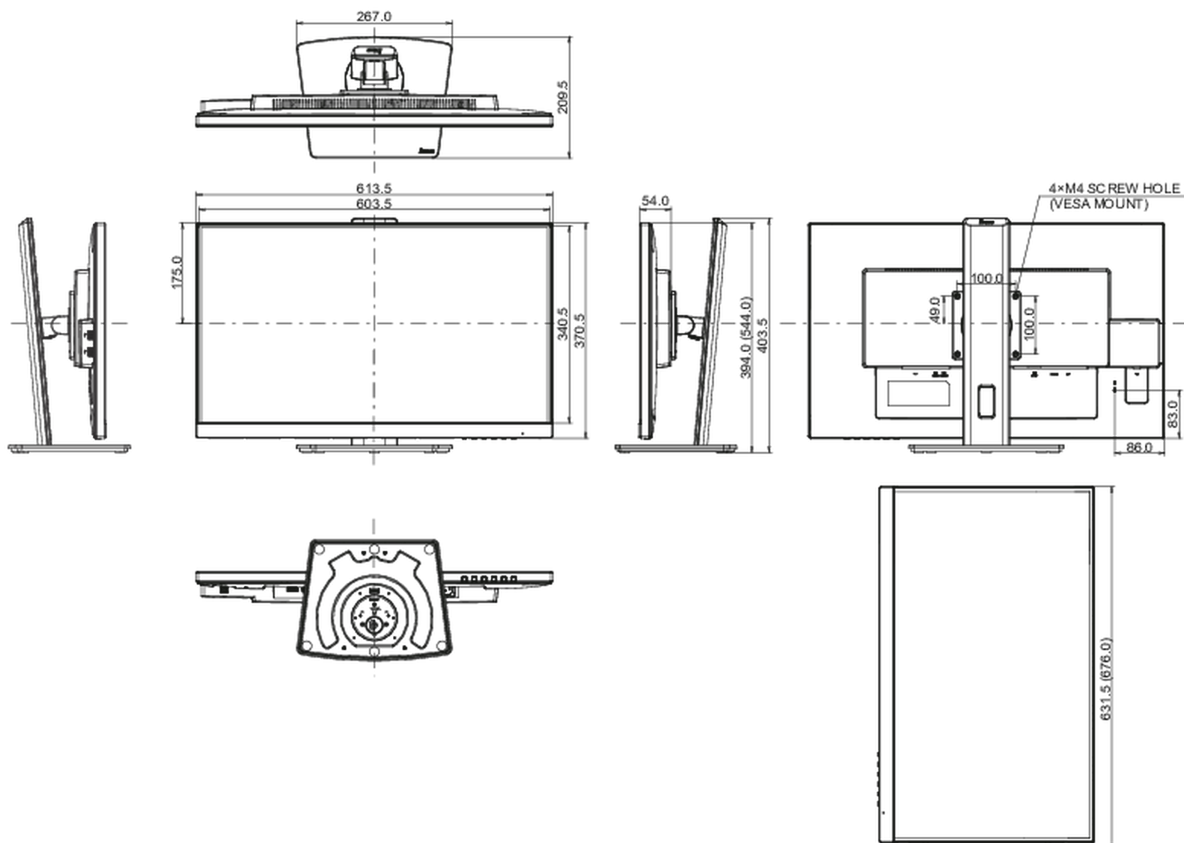

01 DISPLAY EIGENSCHAFTEN

Design	dreiseitig rahmenloses Design
Bilddiagonale	27", 68.45cm
Panel-Technologie	IPS LED, matte Oberfläche
Physikalische Auflösung	3840 x 2160 @60Hz (8.3 megapixel 4K UHD, HDMI & DisplayPort)
Bildformat	16:9
Helligkeit	350 cd/m ²
Kontrastverhältnis	1000:1
Erweitertes Kontrast Verhältnis	80M:1
Reaktionszeit (GTG)	4ms
Blickwinkel	horizontal/vertikal: 178°/178°, rechts/links: 89°/89°, nach oben/unten: 89°/89°
Farbunterstützung	1.07B 8bit (sRGB: 100%, NTSC 72%)
Horizontalfrequenz	31 - 90kHz
Arbeitsfläche H x B	596.7 x 335.7mm, 23.5 x 13.2"
Pixelabstand	0.155mm
Farbe	matt, schwarz

04 MECHANISCH

Verstellmöglichkeiten	Höhe, Swivel, Tilt, Pivot (Rotation auf beiden Seiten)
Höhenverstellbar	150mm
Rotierbar (Pivotfunktion)	90°
Drehwinkel	90°; 45° links; 45° rechts
Neigungswinkel	23° nach oben; 5° nach unten

VESA Halterung	100 x 100mm
Kabelmanagement	ja

05 ENTHALTENES ZUBEHÖR

Kabel	Netz, USB, HDMI, DP
Sonstige	Leitfaden zur Inbetriebnahme, Sicherheits-Hinweise

06 STROMVERWALTUNG

Netzteil	intern
Stromversorgung	AC 100 - 240V, 50/60Hz
Leistungsaufnahme	25W typisch, 0.5W Standby, 0.3W ausgeschaltet

08 ABMESSUNGEN / GEWICHT

Produkt Abmessungen B x H x T	613.5 x 394 (544) x 209.5mm
Gewicht (ohne Verpackung)	6.7kg
EAN code	4948570121656

Alle Warenzeichen sind eingetragene Handelsmarken. Irrtum und Änderungen in den Spezifikationen vorbehalten. Alle LCD's erfüllen die ISO-9241-307:2008 Pixelfehlerklasse.