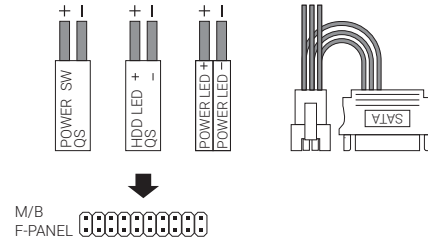

Front I/O Cable Connection

Front I/O Connectors
(Please refer to the motherboard's manual for further instructions).

Note: Specifications may vary depending on your region.
Contact your local retailer for more information.

Accessory Bag Contents

- 1 x17 | SSD Screw
MB Screw
- 2 x6 | PSU Screw
PCI Screw
- 3 x8 | HDD Screw
- 4 x6 | MB Standoff

How to Install Guide

(1) Install Motherboard

- | | |
|---|--|
| English
Install Motherboard | Русский
Установите материнскую плату |
| Español
Instalación de Placa madre | Português
Instalar a placa principal |
| Deutsche
Lüfter installieren | 繁中/简中
安装主板/安装主机板 |
| Français
Installer carte mère | 日本語
マザーボードを取り付けます |
| Italiano
Installazione della scheda madre | Қазақ тілі
Аналық тақтаны орнатыңыз |
| Polski
Instalacja płyty głównej | Türkçe
Anakart yükleyin |