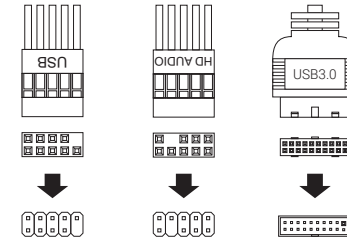

Front I/O Cable Connection

Front I/O Connectors
(Please refer to the motherboard's manual for further instructions).

Note: Specifications may vary depending on your region.
Contact your local retailer for more information.

Accessory Bag Contents

- 1 x17 | SSD Screw
MB Screw
- 2 x6 | PSU Screw
PCI Screw
- 3 x8 | HDD Screw
- 4 x6 | MB Standoff

How to Install Guide

(1) Install Motherboard

- | | |
|---|--|
| English
Install Motherboard | Русский
Установите материнскую плату |
| Español
Instalación de Placa madre | Português
Instalar a placa principal |
| Deutsche
Lüfter installieren | 繁中/简中
安装主板/安装主机板 |
| Français
Installer carte mère | 日本語
マザーボードを取り付けます |
| Italiano
Installazione della scheda madre | Қазақ тілі
Аналық тақтаны орнатыңыз |
| Polski
Instalacja płyty głównej | Türkçe
Anakart yükleyin |