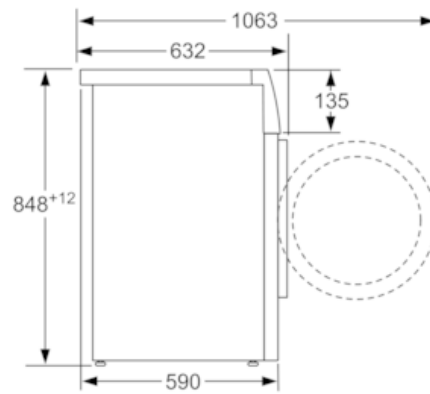

Technische Daten

Bauform :	Standgerät
Höhe der Arbeitsplatte (mm) :	850
Abmessungen des Gerätes :	848 x 598 x 590
Nettogewicht (kg) :	72,0
Anschlusswert (W) :	2300
Absicherung (A) :	10
Spannung (V) :	220-240
Frequenz (Hz) :	50
Approbationszertifikate :	CE, VDE
Länge Anschlusskabel (cm) :	160
Waschwirkungsklasse :	A
Türanschlag :	Links
Rollen :	Nein
Leistung Standby/Netzwerk: Bitte beachten Sie die Hinweise in der Gebrauchsanweisung, wenn Sie die WiFi-Funktion ausschalten möchten. :	0,9
Zeit auto-Standby/Netzwerk :	20,0
EAN-Nummer :	4242005074242
Nennkapazität in kg Baumwolle für das Standard-Baumwollprogramm bei vollständiger Befüllung - neu (2010/30/EC) :	8,0
Energieeffizienzklasse (2010/30/EC) :	A+++
Jährlicher Energieverbrauch (kWh/annum) - neu (2010/30/EC) :	137
Energieverbrauch im ausgeschalteten Modus (W) - neu (2010/30/EC) :	0,12
Leistungsaufnahme im unausgeschalteten Zustand - neu (2010/30/EC) (W) :	0,43
Jährlicher Wasserverbrauch (l/annum) - neu (2010/30/EC) :	9900
Schleuderwirkungsklasse :	B
Maximale Schleuderdrehzahl (rpm) - neu (2010/30/EC) :	1374
Durchschn. Waschzeit Baumwolle 40°C (Teilbeladung) min - neu (2010/30/EC) :	225
Durchschn. Waschzeit Baumwolle 60°C (volle Beladung) min - neu (2010/30/EC) :	225
Durchschn. Waschzeit Baumwolle 60°C (Teilbeladung) min - neu (2010/30/EC) :	225
Dauer des unausgeschalteten Zustands (min) (2010/30/EC) :	20
Schallleistung Waschen dB(A) re 1 pW :	48
Schallleistung Schleudern dB(A) re 1 pW :	72
Art der Installation :	Standgerät

Serie | 8 Waschmaschinen

Technische Informationen

- Gerätemaße (H x B x T): 84,8 cm x 59,8 cm x 59,0 cm
- unterschiebbar

Serie | 8 Waschmaschinen

WAWH8550
NO_VALUE
Waschmaschine

Maße in mm

Maße in mm