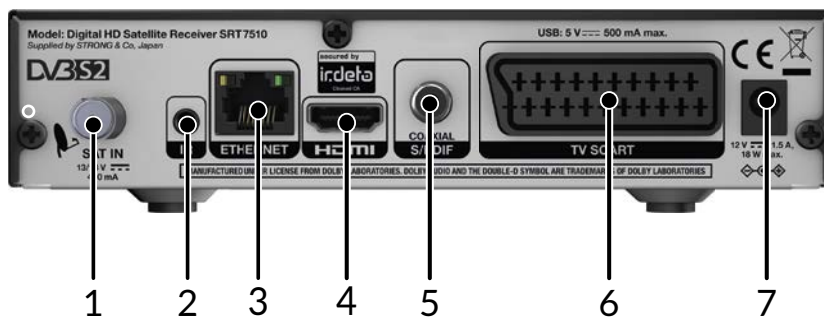

1. Abhängig von lokalen Empfangsbedingungen
2. Dolby Digital Plus, Dolby Digital und das Doppel-D Symbol sind eingetragene Warenzeichen von Dolby Laboratories
3. STRONG kann keine Garantie für die Wiedergabe von allen Dateien übernehmen, obwohl die Erweiterungen aufgelistet sind, da eine einwandfreie Wiedergabe von der Dateigröße, dem Codec, der Bitrate und der Auflösung abhängt
4. Verfügbarkeit abhängig vom Serviceanbieter/Teletext via TV-Fernbedienung nur über den SCART-Anschluss
5. Diese Funktion kann verfügbare Satelliten für die bestehende Satellitenanlage finden. Die vorkonfigurierten Satelliten sind: Astra 19.2E, Astra 23.5E, Astra 28.2E, HotBird 13.0E und Eutelsat 9.0E

1. Satellitenantenne
2. Infrarot Empfänger

3. Ethernet
4. TV (HDMI)

5. Digitaler Audioverstärker
6. TV (SCART)

7. Netzadapter

Demodulator

Modulation: QPSK, 8PSK (Eingebettet im Hauptchipset)
Symbolrate: 1 ~ 45 MBaud for DVB-S/S2
Inner code rate 1/2, 2/3, 3/4, 5/6, 7/8
QPSK: 1/2, 3/5, 2/3, 3/4, 4/5, 5/6, 8/9, 9/10
8PSK: 3/5, 2/3, 3/4, 5/6, 8/9, 9/10

Video Decoder

Profilpegel: MPEG-4 H.264/AVC
Bildformat: 4:3 and 16:9, Pan & Scan, Letterbox, Kombiniert
Bildfrequenz: PAL and NTSC
Video Ausgang: Scart: 576i, RGB, CVBS mit CGMS-A
HDMI: 576i, 576p, 720p, 1080i, 1080p with HDCP

Audio Decoder

Audio decoding: MPEG-1 Layer 1 & 2, Dolby Downmix
Audiomodus: Mono L/R, Stereo
Audio Unterstützung: Dolby Digital Plus*
Transcodierung für HDMI und S/PDIF: Dolby Digital Plus to Dolby Digital

Tuner

Type: Type1 F Type, IEC169-24, Female
Tunerchip: MSD5029
Eingangsfrequenz: 950 - 2150 MHz
RF Impedanz: 75 Ohm asymmetrisch
Eingangsspegel: -65 dBm ~ -25 dBm
LNB Speisung: 13/18 V DC (+/- 1 V), max. 400 mA, Überspannungsschutz
DiSEqC Version: 1.0, 1.1, 1.2, GOTO X und SatCR unterstützt
System und Speicherkapazität
Prozessor: MSD 7S75

Anschlüsse

SAT IN
Ethernet
HDMI
TV SCART
Digital Audio S/PDIF (koaxial)
IR
USB 2.0, Typ A 5V/500 mA (max.)
Netzadapter (12 V/1.5 A)

Allgemeine Daten

Netzspannung: 100 - 240 V AC, 50/60 Hz
Eingangsspannung: 12 V DC, 1,5 A
Stromverbrauch: max. 18 W
Stromverbrauch in Standby: max. 0.5 W
Betriebstemperatur: 0° C bis +40° C
Lagertemperatur: -10° C bis +70° C
Feuchtigkeit: 10 %-95 % RH, nicht-kondensierend
Größe (B x T x H) in mm: 168 x 91 x 36
Gewicht (kg): 0.29

* Dolby Digital Plus, Dolby Digital und das Doppel-D Symbol sind eingetragene Warenzeichen von Dolby Laboratories

HOTLINE

AT 0820 400 150
support_at@strong.tv