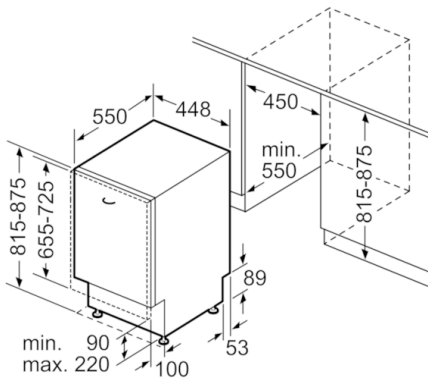

Technische Daten

Wasserverbrauch (l) :	9,5
Bauform :	Eingebaut
Höhe der Arbeitsplatte (mm) :	0
Abmessungen des Gerätes (mm) :	815 x 448 x 550
Nischenmaße (H x B x T) (mm) :	815-875 x 450 x 550
Tiefe Produkt bei geöffneter Tür (90°) (mm) :	1150
Höhenverstellbare Füße :	Ja - nur vorne
Höhenverstellung Füße maximal (mm) :	60
Verstellbarer Sockel :	Horizontal und Vertikal
Nettogewicht (kg) :	38,360
Bruttogewicht (kg) :	40,0
Anschlusswert (W) :	2400
Absicherung (A) :	10
Spannung (V) :	220-240
Frequenz (Hz) :	50; 60
Länge Anschlusskabel (cm) :	175
Steckerart :	Schuko-/Gardy.m.Erdung
Länge Zulaufschlauch (cm) :	165
Länge Ablaufschlauch (cm) :	205
EAN-Nummer :	4242005215058
Anzahl Maßgedecke :	10
Energieeffizienzklasse (2010/30/EC) :	A+++
Jährlicher Energieverbrauch (kWh/annum) - neu (2010/30/EC) :	188,00
Energieverbrauch (kWh) :	0,66
Leistungsaufnahme im unausgeschalteten Zustand (W) (2010/30/EC) :	5,00
Energieverbrauch im ausgeschalteten Modus (W) (2010/30/EC) :	0,50
Jährlicher Wasserverbrauch (l/annum) - neu (2010/30/EC) :	2660
Trocknungsklasse :	A
Vergleichsprogramm :	Eco
Programmdauer Vergleichsprogramm (min) :	210
Schallleistung (dB(A) re 1 pW) :	43
Art der Installation :	Vollintegrierbar

Korbssystem

- VarioFlex Pro Korbssystem
- VarioSchublade Pro
- Höhenverstellbarer Oberkorb mit Rackmatic (3-stufig)
- Komfortrollen im Unterkorb und der 3. Beladungsebene
- Korbstopper (Rack Stopper) gegen ein Überrollen des Unterkorbes
- Umklappbare Stachelreihen im Oberkorb (3x)
- 8 x Klappstacheln im Unterkorb
- Tassenablage im Oberkorb
- 2 Tassenablagen im Unterkorb
- Gläseranlagebügel im Unterkorb

**Serie | 6, Vollintegrierter Geschirrspüler, 45
cm
SPV6ZMX23E**

Maße in mm