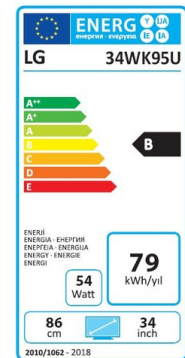

reddot award 2018
winner

Mit dem 34WK95U präsentiert LG die nächste 21:9 Monitorgeneration für Medienschaffende. Als bester Foto Monitor der TIPA 2018 vereint er ein hochperformantes 5K Panel mit der revolutionären Nano IPS Technologie für einen erweiterten DCI-P3 Farbraum von 98%. Die 5120x2160 Pixel Auflösung garantiert zudem feinste Detailauflösung. Abgerundet mit Hardware Kalibrierung und vielen Software Features ist er das Werkzeug für Grafik, Design oder Medien. Abgerundet wird das durch ein integriertes Soundsystem mit Rich Bass vielen digitalen Schnittstellen wie z.B. Thunderbolt™ 3. Sein auf nahezu 4 Seiten rahmenloses Display und der ergonomische Edge-ArcLine Standfuß zeugen von purer Eleganz.

Top Features

- 86,36 cm (34") Monitor im 21:9 Format mit Nano IPS Technologie mit nahezu rahmenlosem Displaydesign
- 10Bit AH-IPS Panel mit 5K Auflösung, 98% DCI P3 Farbraum für natürliche, konsistente Farben und scharfe Kontraste aus jedem Blickwinkel
- HDR600 VESA zertifiziert und HDR10 für PC für noch dynamischere, lebendigere Bilder
- Hardwarekalibrierung auch mit LG eigener Tru Color Pro Kalibrierungslösung
- Bildmodi: Anwender / Lebendig / Reader / Cinema / HDR Effekt / sRGB / DCI-P3 REC2020 / EBU / REC709 / SMPTE-C / Farbschwäche (HDR 10) HDR Lebendig, HDR Cinema, HDR Game, HDR Standard
- Automatische Helligkeitsregelung
- Einfachste Bedienung durch OnScreen Control per Maus
- My Display Presets für programmabhängige Bildvoreinstellungen, Split Screen unterteilt den Bildschirm in bis zu vier Teilbereiche (Windows / Mac)
- Dual Controller ermöglicht die Steuerung von zwei Geräten (PC oder Notebook) über nur eine Tastatur und Maus
- Mit Dual Link up lassen sich zwei Eingänge gleichzeitig darstellen (PBP).
- Anschlüsse wie Thunderbolt 3, DisplayPort, 2 x HDMI, USB3.0 (1/2) und Kopfhörerausgang
- Int. Lautsprecher mit 2 x 5 W Leistung und Rich Bass