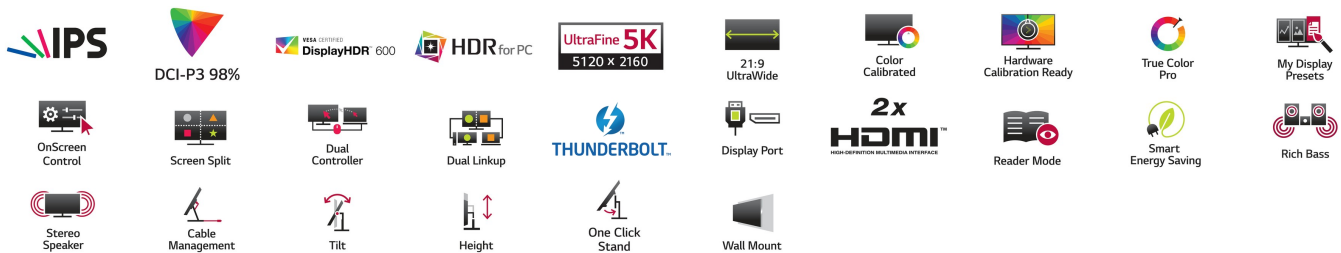

reddot award 2018
winner

Mit dem 34WK95U präsentiert LG die nächste 21:9 Monitorgeneration für Medienschaffende. Als bester Foto Monitor der TIPA 2018 vereint er ein hochperformantes 5K Panel mit der revolutionären Nano IPS Technologie für einen erweiterten DCI-P3 Farbraum von 98%. Die 5120x2160 Pixel Auflösung garantiert zudem feinste Detailauflösung. Abgerundet mit Hardware Kalibrierung und vielen Software Features ist er das Werkzeug für Grafik, Design oder Medien. Abgerundet wird das durch ein integriertes Soundsystem mit Rich Bass vielen digitalen Schnittstellen wie z.B. Thunderbolt™ 3. Sein auf nahezu 4 Seiten rahmenloses Display und der ergonomische Edge-ArcLine Standfuß zeugen von purer Eleganz.

Top Features

- 86,36 cm (34") Monitor im 21:9 Format mit Nano IPS Technologie mit nahezu rahmenlosem Displaydesign
- 10Bit AH-IPS Panel mit 5K Auflösung, 98% DCI P3 Farbraum für natürliche, konsistente Farben und scharfe Kontraste aus jedem Blickwinkel
- HDR600 VESA zertifiziert und HDR10 für PC für noch dynamischere, lebendigere Bilder
- Hardwarekalibrierung auch mit LG eigener Tru Color Pro Kalibrierungslösung
- Bildmodi: Anwender / Lebendig / Reader / Cinema / HDR Effekt / sRGB / DCI-P3 REC2020 / EBU / REC709 / SMPTE-C / Farbschwäche (HDR 10) HDR Lebendig, HDR Cinema, HDR Game, HDR Standard
- Automatische Helligkeitsregelung
- Einfachste Bedienung durch OnScreen Control per Maus
- My Display Presets für programmabhängige Bildvoreinstellungen, Split Screen unterteilt den Bildschirm in bis zu vier Teilbereiche (Windows / Mac)
- Dual Controller ermöglicht die Steuerung von zwei Geräten (PC oder Notebook) über nur eine Tastatur und Maus
- Mit Dual Link up lassen sich zwei Eingänge gleichzeitig darstellen (PBP).
- Anschlüsse wie Thunderbolt 3, DisplayPort, 2 x HDMI, USB3.0 (1/2) und Kopfhörerausgang
- Int. Lautsprecher mit 2 x 5 W Leistung und Rich Bass