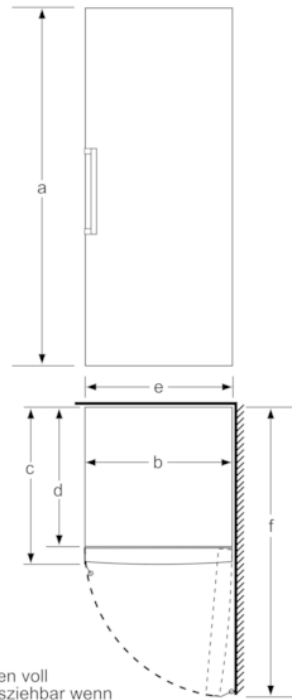

Serie | 6, Freistehender Gefrierschrank, 176 x 70 cm, weiß GSN54AWCV

	a	b	c	d	e	f
KSW36, GSD36	187					
KSV36, KSF36, GSN36, GSV36	186					
KSV33, GSN33, GSV33	176	60	65	58	60	119.5
KSV29, GSN29, GSV29	161					
GSV24	146					
GSN51	161					
GSN54	176	70	78	70	70	142
GSN58	191					

Maße in cm

Schalen voll
herausziehbar wenn
das Gerät direkt an
einer Wand platziert wird.