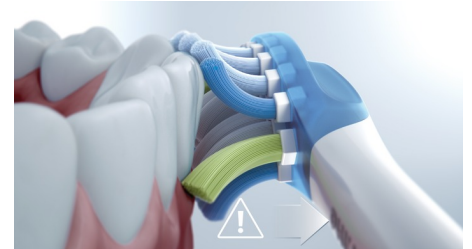

Bis zu 7 x gesünderes Zahnfleisch*

Konzentrieren Sie sich mit dem G3 Premium Gum Care Bürstenkopf auf die Verbesserung Ihrer Zahnfleischgesundheit. Die kleinere Größe und die auf den Zahnfleischrand ausgerichteten Borsten sorgen auf optimale Weise dafür, Zahnfleischerkrankungen in diesem Bereich vorzubeugen. Nutzer dieses Bürstenkopfs haben bis zu 100 % weniger Zahnfleischartzündungen* und bis zu 7 x gesünderes Zahnfleisch in nur zwei Wochen.*

4 Putzprogramme, 3 Intensitätsstufen

Die ExpertClean verfügt über die Putzprogramme Clean, White+, Gum Health and Deep Clean+, die Ihre Zahnpflegebedürfnisse erfüllen: "Clean"-Putzprogramm für eine außergewöhnliche tägliche Reinigung, "White+"-Putzprogramm zum Entfernen von Verfärbungen, "Gum Health"-Putzprogramm für eine sanfte Reinigung entlang des Zahnfleischrandes und der "Deep Clean+"-Putzprogramm für eine belebende gründliche Reinigung. Dank der drei Intensitätsstufen können Sie die für Sie am besten geeignete Einstellung finden – höhere Intensität für noch gründlichere Reinigung oder niedrigere Intensität für empfindliche Zähne.

Smart-Bürstenkopferkennung

Die intelligenten Bürstenköpfe sorgen dafür, dass Sie das richtige Putzprogramm und die richtige Intensitätsstufe für die bestmögliche Reinigung verwenden. Nehmen wir zum Beispiel an, Sie verwenden den G3 Premium Gum Care Bürstenkopf. Die BrushSync-Technologie Ihrer ExpertClean synchronisiert

Ihren Bürstenkopf automatisch mit dem "Gum Health"-Putzprogramm, um Ihr Zahnfleisch gesund und sauber zu halten.

Integrierter Drucksensor

Vielleicht bemerken Sie es nicht, wenn Sie zu fest putzen, aber Ihre ExpertClean wird dies tun. Wenn Sie zu viel Druck ausüben, vibriert das Handstück der Zahnbürste sanft. So werden Sie daran erinnert, weicher zu bürsten und Ihrem Bürstenkopf die Arbeit zu überlassen. 7 von 10 Personen verhalf diese Funktion zu einem besseren Putzverhalten.