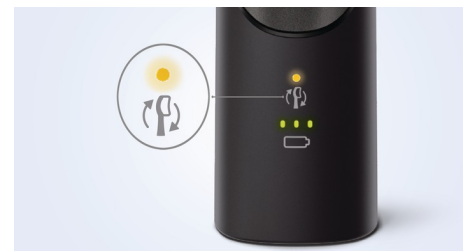

BrushSync-Erinnerungsfunktion

Alle Bürstenköpfe nutzen sich mit der Zeit ab, daher sollten Sie immer sicherstellen, dass Ihrer weiterhin ideal reinigt. Unsere BrushSync-Technologie merkt sich, wie lange Sie Ihren Bürstenkopf bereits verwenden und wie intensiv Sie putzen. Die BrushSync-Erinnerungsfunktion auf dem Handstück und ein kurzer Signalton machen Sie darauf aufmerksam, wenn es Zeit ist, den Bürstenkopf zu ersetzen.