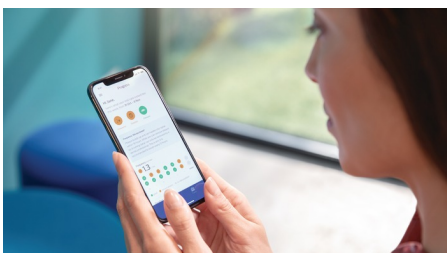

Fortschrittsbericht

ExpertClean gibt Ihnen die Anleitung, die Sie benötigen, um zwischen den Zahnarztuntersuchungen eine gesunde

Putzgewohnheit zu entwickeln und aufrechtzuerhalten. Integrierte intelligente Sensoren informieren Sie, wenn Sie zu viel Druck ausüben, und durch die Verbindung Ihrer Putzerfahrung mit der Sonicare App hilft Ihnen ein personalisierter Fortschrittsbericht, den Überblick zu behalten, um zu sehen, wie viel Sie im Laufe der Zeit verbessert haben.