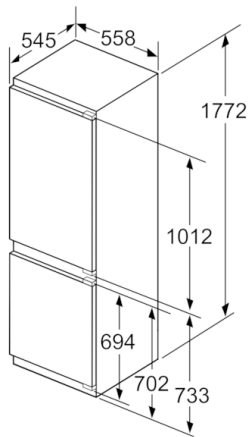

#### **Maße**

- Gerätegröße (H x B x T): 177.2 cm x 55.8 cm x 54.5 cm
- Nischengröße (H x B x T): 177.5 cm x 56.0 cm x 55.0 cm

Maße in mm

Maße in mm

Die angegebenen Möbeltürmaße gelten für eine Türfuge von 4 mm.

Maße in mm

Maße in mm  
Empfehlung Spaltmaße für Flachscharnier

F	R	X
16-19	0-3	2,5
20	0-1	3
	2-3	2,5
21	0-1	3
	2-3	2,5
22	0	4
	1	3,5
	2-3	3