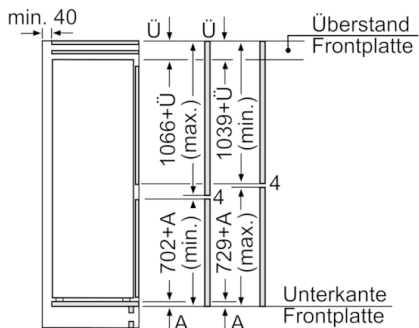

#### **Maße**

- Gerätegröße (H x B x T): 177.2 cm x 55.8 cm x 54.5 cm
- Nischengröße (H x B x T): 177.5 cm x 56.0 cm x 55.0 cm

#### **Technische Informationen**

- Türanschlag rechts, wechselbar
- Anschlusswert: Anschlusswert: 90 W
- 220 - 240 V
- Transportgriffe

**Serie | 6, Einbau-Kühl-Gefrier-Kombination  
mit Gefrierbereich unten, 177.2 x 55.8 cm  
KIS86AFE0**

Maße in mm

Maße in mm

Die angegebenen Möbeltürmaße gelten für eine Türfuge von 4 mm.

Maße in mm

Maße in mm  
Empfehlung Spaltmaße für Flachscharnier

F	R	X
16-19	0-3	2,5
20	0-1	3
	2-3	2,5
21	0-1	3
	2-3	2,5
22	0	4
	1	3,5
	2-3	3