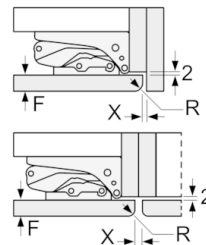

Maße in mm

Maße in mm

Die angegebenen Möbeltürmaße gelten für eine Türfuge von 4 mm.

Maße in mm

Maße in mm  
Empfehlung Spaltmaße für Flachscharnier

F	R	X
16-19	0-3	2,5
20	0-1	3
	2-3	2,5
21	0-1	3
	2-3	2,5
22	0	4
	1	3,5
	2-3	3