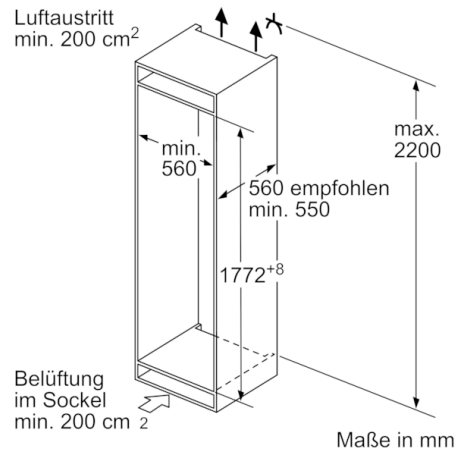

#### **Maße**

- Gerätegröße (H x B x T): 177.2 cm x 55.8 cm x 54.5 cm
- Nischengröße (H x B x T): 177.5 cm x 56.0 cm x 55.0 cm

#### **Technische Informationen**

- Türanschlag rechts, wechselbar
- Anschlusswert: Anschlusswert: 90 W
- 220 - 240 V
- Transportgriffe

**Serie | 6, Einbau-Kühl-Gefrier-Kombination  
mit Gefrierbereich unten, 177.2 x 55.8 cm  
KIS86AFE0**

Maße in mm

Maße in mm

Die angegebenen Möbeltürmaße gelten für eine Türfuge von 4 mm.

Maße in mm

Maße in mm  
Empfehlung Spaltmaße für Flachscharnier

F	R	X
16-19	0-3	2,5
20	0-1	3
	2-3	2,5
21	0-1	3
	2-3	2,5
22	0	4
	1	3,5
	2-3	3