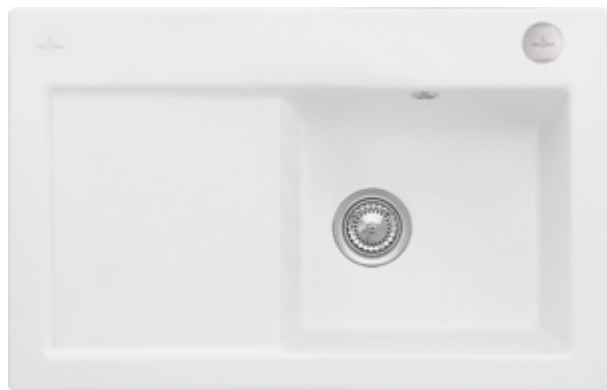

SUBWAY 45 EINBAUSPÜLE RECHTECK

PRODUKTINFORMATION

Artikeltitel	Villeroy & Boch Subway 45 Einbauspüle, inklusive Ablaufgarnitur mit Excenterbetätigung, aus Keramik, 780 x 510 mm, Stone White CeramicPlus
Artikelnummer	671402RW
Montage / Montagetyp	Aufliegender Einbau
Montage-Hinweise	minimale Unterschrankbreite 45 cm
Lieferumfang	1 x Spüle 1 x Ablaufgarnitur mit Excenterbetätigung 1 x Abdeckkappe, rund
Länge in mm	510
Breite in mm	780
Höhe in mm	220
Innentiefe in mm	200
Kollektion	Subway 45
Produktbezeichnung	Einbauspüle
Material	Keramik
Anderes Material	Körbchen: Edelstahl Ventilkelch: Edelstahl
Position Hauptbecken	Spülbecken rechts
Farbbezeichnung	Stone White
andere Farbbezeichnungen	Körbchen: Verchromt Ventilkelch: Verchromt
Funktion der Ablaufgarnitur	Excenterbetätigung