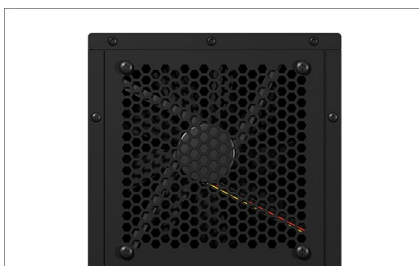

ICY BOX IB-3810-C31

Externes SINGLE System für 10x 3,5" SATA Laufwerke

Haupteigenschaften

- Gehäuse für 10x 3,5" SATA I, II, III (6 Gbit/s) Laufwerke
- Hostschnittstelle: USB 3.1 (Gen 2) mit bis zu 10 Gbit/s
- EasySwap: einfache Handhabung durch trägerlose Festplatteninstallation
- Unterstützt den SINGLE Modus - jedes Laufwerk wird separat angesteuert
- Festplatten ohne Verbindungsabbruch einzeln an- und abschaltbar
- LED für: Betrieb, Festplatte in Verwendung und Zugriff
- 140 mm Lüfter für optimale Kühlung und Laufruhe
- Energiesparend durch automatischen Standby Modus
- Plug & Play und HotSwap

ICY BOX **IB-3810-C31** Externes SINGLE System für 10x 3,5" SATA Laufwerke

Komfortable Bedienung

Das IB-3810-C31 wartet mit komfortablen Funktionen auf: Erfreuen Sie sich an der trägerlosen Festplatteninstallation mit Plug & Play und HotSwap Funktion und dem energiesparenden Standby Modus. LEDs informieren über Betrieb und Festplattenzugriff. USB 3.1 (Gen 2) Schnittstellen mit UASP Unterstützung gelten für alle 10 Festplatteneinschübe dieses SINGLE Systems, sowie der Betrieb von Festplatten ohne jegliche Kapazitätseinschränkungen.

Aufgepasst - die Serie wird fortgesetzt!

Sie kennen die 3-, 4-, 5-, 6-, 8- und 10-fach Gehäuse von ICY BOX? Nun endlich setzen wir die Serie fort und bieten auch für das 10-fach Gehäuse die aktuelle USB Type-C® 3.1 (Gen 2) Technologie mit bis zu 10 Gbit/s Datenübertragungsrate an! Alle Vorteile der bisherigen Gehäuse sind natürlich auch beim IB-3810-C31 integriert, wie zum Beispiel ein Schloss an jedem Festplatteneinschub oder das einzelne an- und abschalten eines Festplattenlaufwerks ohne USB Verbindungsabbruch. Spannender und aktueller kann eine Fortsetzung nicht sein!