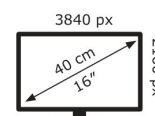

12 kWh/1000h

ABCDEF**G**
HDR
16 kWh/1000h