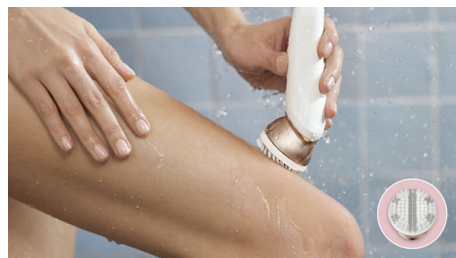

Bardzo szeroka głowica depilatora

Bardzo szeroka głowica depilatora depiluje większą powierzchnię skóry przy każdym ruchu, co zapewnia szybsze usuwanie włosków.

Nagradzane wzornictwo*

Nagradzane wzornictwo* urządzenia do depilacji bez wysiłku

Bezprzewodowe użytkowanie na mokro i na sucho

Dzięki antypoślizgowemu uchwytowi idealnie nadaje się do użytku w kontakcie z wodą. Korzystanie pod prysznicem lub w wannie staje się jeszcze bardziej komfortowe i delikatne. Możliwość bezprzewodowego użytkowania zapewnia dodatkową wygodę.

Opti-light

Lampka Opti-light pomaga uwidocznic włoski i ułatwia ich usuwanie

Szczoteczka złuszczająca

Nasza szczoteczka złuszczająca usuwa martwe komórki naskórka i pomaga zapobiegać wrastaniu włosków. 48 200 cienkich, hipoalergicznym włosków zapewnia delikatne i efektywne usuwanie martwego naskórka, a także stymuluje regenerację powierzchni skóry. Z tym urządzeniem proces złuszczania jest bardziej efektywny niż zabiegi ręczne.

Końcówka do masażu

Nasza końcówka do masażu zapewnia odprężenie podczas zabiegu, umożliwiając uzyskanie promiennie wyglądającej skóry.

Głowica goląca i nasadka do przycinania

Głowica goląca zapewnia dokładne i bardziej delikatne golenie różnych obszarów ciała. Jest wyposażona w nasadkę do przycinania umożliwiającą stylizację włosów w okolicach bikini.