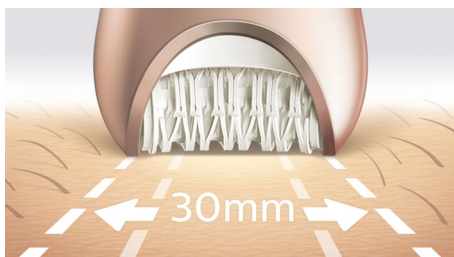

4 zabiegi pielęgnacji ciała

Nasz najszybszy depilator jest wyposażony w wyjątkowe dyski ceramiczne, które obracają się jeszcze szybciej oraz chwytają najdrobniejsze i najkrótsze włoski. Teraz możesz wygładzić skórę zarówno przed depilacją, jak i po jej zakończeniu — korzystaj z urządzenia w celu pielęgnacji różnych obszarów ciała.

asimpleswitch.com

PHILIPS

Depilator do użytku na sucho i na mokro
Do nóg, ciała i twarzy Dyski ceramiczne. chwytające drobne włoski, 4 zabiegi pielęgnacji ciała, + 9 akcesoriów

BRE651/00

Zalety

Nasza najszybsza depilacja

Nasza głowica depilująca jest wyjątkowa, ponieważ została wykonana z materiału ceramicznego o fakturowanej powierzchni, który delikatnie usuwa nawet najdrobniejsze włoski oraz włoski 4 razy krótsze niż w przypadku depilacji woskiem. Dzięki dyskom o niespotykanej wcześniej szybkości (2200 obr./min) zapewnia najszybsze usuwanie włosów.

Bardzo szeroka głowica depilatora

Bardzo szeroka głowica depilatora depiluje większą powierzchnię skóry przy każdym ruchu, co zapewnia szybsze usuwanie włosków.

Nagradzane wzornictwo*

Nagradzane wzornictwo* urządzenia do depilacji bez wysiłku