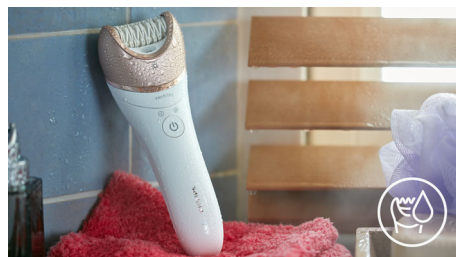

Nadzwyczajne efekty

- Głowica depilująca z wyjątkowego ceramicznego materiału zapewnia pewniejszy chwyt
- Bardzo szeroka głowica depilatora

Użytkowanie bez wysiłku

- Nagradzane wzornictwo*
- Bezprzewodowe użytkowanie na mokro i na sucho, pod prysznicem lub w wannie
- Lampka Opti-light pomaga uwidocznic włoski i ułatwia ich usuwanie
- Pierwszy depilator z ergonomicznym, wyprofilowanym uchwytem

Bardzo szeroka głowica depilatora

Bardzo szeroka głowica depilatora depiluje większą powierzchnię skóry przy każdym ruchu, co zapewnia szybsze usuwanie włosków.

Nagradzane wzornictwo*

Nagradzane wzornictwo* urządzenia do depilacji bez wysiłku

Bezprzewodowe użytkowanie na mokro i na sucho

Dzięki antypoślizgowemu uchwytowi idealnie nadaje się do użytku w kontakcie z wodą. Korzystanie pod prysznicem lub w wannie staje się jeszcze bardziej komfortowe i delikatne. Możliwość bezprzewodowego użytkowania zapewnia dodatkową wygodę.