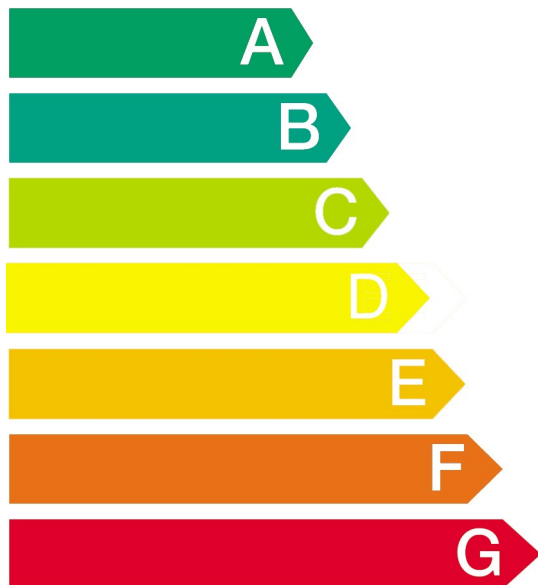

Energie

Wasch-Trockenautomat

Hersteller

BOSCH

Modell

WDU28540

Niedriger Energieverbrauch

A

Hoher Energieverbrauch

Energieverbrauch kWh

6,12

(für Waschen und Trocknen
der vollen Waschkapazität)

Washvorgang (allein) kWh

0,99

Der tatsächliche Energieverbrauch hängt
von der Art der Nutzung des Gerätes ab.

Waschwirkung

A B C D E F G

A: besser

G: schlechter

Schleuderdrehzahl (U/min)

1400

Füllmenge

Waschen

9,0

(Baumwolle) kg

Trocknen

6,0

Wasserverbrauch (total) l

120

Geräusch
(dB(A) re 1 pW)

Waschen

47

Schleudern

71

Trocknen

61

Ein Datenblatt mit weiteren
Geräteangaben
ist in Prospekten enthalten.
Norm EN 50229
Richtlinie 90/60/EG Wasch-Trockenautomatenetikett