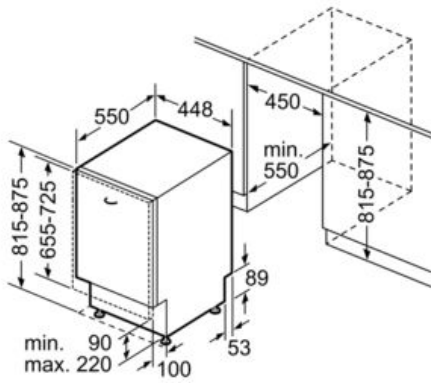

Technische Daten

Wasserverbrauch (l) :	9,5
Bauform :	Eingebaut
Höhe der Arbeitsplatte (mm) :	815
Nischenmaße (mm) :	815-875 x 450 x 550
Tiefe Produkt bei geöffneter Tür (90°) (mm) :	1150
Höhenverstellbare Füße :	Ja - nur vorne
Höhenverstellung Füße maximal (mm) :	60
Verstellbarer Sockel :	Horizontal und Vertikal
Nettogewicht (kg) :	41,0
Bruttogewicht (kg) :	43,0
Anschlusswert (W) :	2400
Absicherung (A) :	10
Spannung (V) :	220-240
Frequenz (Hz) :	50; 60
Länge Anschlusskabel (cm) :	175
Steckerart :	Schuko-/Gardy.m.Erdung
Länge Zulaufschlauch (cm) :	165
Länge Ablaufschlauch (cm) :	205
EAN-Nummer :	4242005060085
Anzahl Maßgedecke :	10
Energieeffizienzklasse (2010/30/EC) :	A+++
Jährlicher Energieverbrauch (kWh/annum) - neu (2010/30/EC) :	188
Energieverbrauch (kWh) :	0,66
Leistungsaufnahme im unausgeschalteten Zustand (W) (2010/30/EC) :	0,10
Energieverbrauch im ausgeschalteten Modus (W) (2010/30/EC) :	0,10
Jährlicher Wasserverbrauch (l/annum) - neu (2010/30/EC) :	2660
Trocknungsklasse :	A
Vergleichsprogramm :	Eco
Programmdauer Vergleichsprogramm (min) :	195
Schallleistung (dB(A) re 1 pW) :	43
Art der Installation :	Vollintegrierbar

Sicherheit

- AquaStop mit lebenslanger Garantie
- Inkl. Dampfschutz-Blech

Maße

- Gerätemaße (H x B x T): 81,5 cm x 44,8 cm x 55,0 cm

Serie | 6 Geschirrspüler**SPV66TX01E****PerfectDry Geschirrspüler 45 cm
Vollintegrierbar**

Maße in mm