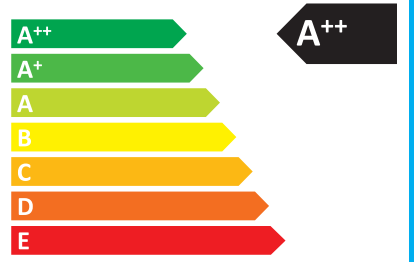

**LG 65UH7507-ZA**

ENERGIA · ЕНЕРГИЯ  
ENERGEIA · ENERGIJA  
ENERGY · ENERGIE  
ENERGI

**112**  
kWh/annum

**77**  
Watt

**164**  
cm

**65**  
inch

2010/1062 - 2017

ME265355202  
(REV00)