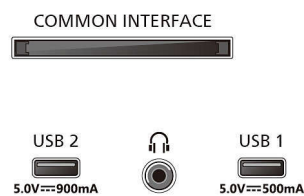

Anschlüsse

- Anzahl HDMI-Anschlüsse: 4
- HDMI-Funktionen: 4K, Audio-Rückkanal
- EasyLink (HDMI-CEC): Weiterleitung der Fernbedienungssignale, System-Audiosteuerung, System Standby-Modus, System-Start
- Anzahl der USB-Anschlüsse: 2
- Kabellose Verbindung: WLAN 802.11ac, 2 x 2 Dualband, Bluetooth 5.2
- HDCP 2.3: Ja, auf allen HDMI
- HDMI ARC: Ja, auf HDMI2
- HDMI 2.1-Funktionen: eARC auf HDMI 2, Unterstützt eARC/VRR/ALLM
- EasyLink 2.0: HDMI-CEC für Philips Fernseher/SB, Externe Einstellung über die TV-Benutzeroberfläche

Unterstützte HDMI-Videofunktionen

- Spiele: ALLM, HDMI VRR, AMD FreeSync Premium
- HDR: HLG, HDR10, HDR10+ kompatibel, Dolby Vision

EU-Energiekarte

- Energieklasse für SDR: G
- Energieklasse für HDR: G
- Stromverbrauch (ausgeschaltet): (fehlt)
- Vernetzter Standby-Modus: weniger als 0,3 W
- Verwendete Panel-Technologie: LED LCD

Leistung

- Energiesparfunktionen: Sleep-Timer, Bildabschaltung (bei Radiobetrieb), Eco-Modus, Lichtsensor

43PUS8909/12

Zubehör

- Mitgeliefertes Zubehör: Fernbedienung, 2 AAA-Batterien, Standfuß, Netzkabel, Schnellstartanleitung, Broschüre zu rechtlichen und Sicherheitsinformationen

Design

- Farbe des Fernsehers: Anthrazitfarbener Rahmen
- Design des Standfußes: Anthrazitfarbener Standfuß

Abmessungen

- Abstand zwischen 2 Stäben: 375 mm
- Kompatible Wandhalterung: 100 x 200 mm

Connections

Side