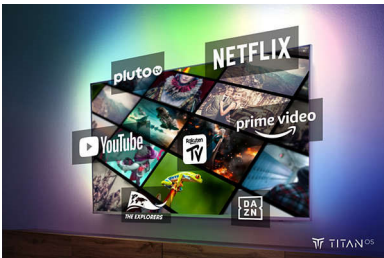

### Ambilight TV

Ambilight TVs sind die einzigen Fernseher mit integrierter LED-Beleuchtung in der Geräterückwand, die auf das reagiert, was Sie sich gerade ansehen, und für faszinierende farbige Lichteffekte sorgt. Das verändert einfach alles: Ihr Fernseher wirkt größer und Sie können noch tiefer in Ihre liebsten Sportarten, Filme, Musik und Games eintauchen.

### Intelligente Plattform TITAN OS

Mit unserer neuen TITAN OS Smart TV-Plattform finden Sie Ihre Lieblingsinhalte im Nu. Sie schauen gerne eine bestimmte Serie? Dann können Sie sie jetzt direkt vom

Startbildschirm aus weiterschauen. Wenn Sie auf der Suche nach etwas Neuem sind, können Sie Kategorien wie Action oder Drama durchsuchen und sich Vorschläge von den gängigsten Streaming-Diensten ansehen – alles an einem Ort.