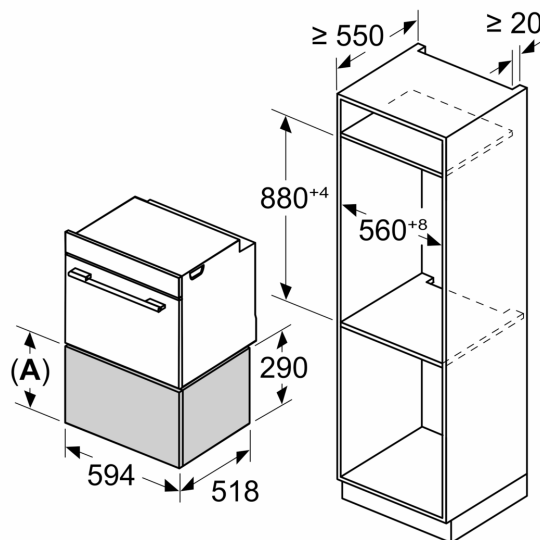

Sonderzubehör

HZ6WCC0	Kochbuch
HZG9AS00S	Adapter

Ausstattung

Technische Daten

Bauform:	Einbau
Fassungsvermögen: Teller (Durchm.:28cm):	40
Fassungsvermögen: Espressotassen:	192
Abmessungen des Gerätes:	290 x 594 x 518 mm
Abmessungen des verpackten Gerätes:	400 x 650 x 700 mm
Min. Nischenmaße für Installation (H x B x T): ..	290 x 560 x 550 mm
EAN-Nummer:	4242003900369
Absicherung:	10 A
Spannung:	220-240 V
Frequenz:	50; 60 Hz
Steckerart:	Schuko-/Gardy mit Erdung

Technische Info:

- Länge des Anschlusskabels: 175 cm
- Gesamtanschlusswert Elektro: 0.82 kW
- Nennspannung: 220 - 240 V

Maße

- Gerätemaße (HxBxT): 290 x 594 x 518mm
- Nischenmaße (HxBxT): 290 mm x 560 mm - 568 mm x 550 mm
- Einbau unterhalb der Arbeitsplatte ist, mit der Zubehör-Kundendienstnummer: 9001698838 möglich.
- „Maße und Einbauhinweise zu diesem Gerät gemäß technischer Zeichnung beachten“

**iQ700, Wärmeschublade, 60 x 29 cm, Schwarz, Edelstahl
BI710D1B1**

Maßzeichnungen

Maße in mm

A: 287,5 mm
Backöfen mit Gerätehöhe 595 mm können ohne Zwischenboden über der Wärmeschublade eingebaut werden

Maße in mm

A: 287,5 mm