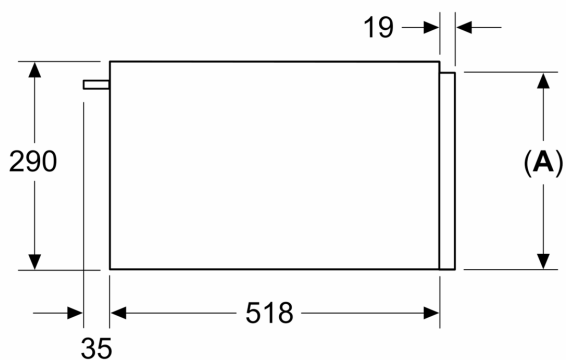

Sonderzubehör

HZ6WCC0	Kochbuch
HZG9AS00S	Adapter

Ausstattung

Technische Daten

Bauform:	Einbau
Fassungsvermögen: Teller (Durchm.:28cm):	40
Fassungsvermögen: Espressotassen:	192
Abmessungen des Gerätes:	290 x 594 x 518 mm
Abmessungen des verpackten Gerätes:	400 x 650 x 700 mm
Min. Nischenmaße für Installation (H x B x T): ..	290 x 560 x 550 mm
EAN-Nummer:	4242003900369
Absicherung:	10 A
Spannung:	220-240 V
Frequenz:	50; 60 Hz
Steckerart:	Schuko-/Gardy mit Erdung

Technische Info:

- Länge des Anschlusskabels: 175 cm
- Gesamtanschlusswert Elektro: 0.82 kW
- Nennspannung: 220 - 240 V

Maße

- Gerätemaße (HxBxT): 290 x 594 x 518mm
- Nischenmaße (HxBxT): 290 mm x 560 mm - 568 mm x 550 mm
- Einbau unterhalb der Arbeitsplatte ist, mit der Zubehör-Kundendienstnummer: 9001698838 möglich.
- „Maße und Einbauhinweise zu diesem Gerät gemäß technischer Zeichnung beachten“

**iQ700, Wärmeschublade, 60 x 29 cm, Schwarz, Edelstahl
BI710D1B1**

Maßzeichnungen

Maße in mm

A: 287,5 mm
Backöfen mit Gerätehöhe 595 mm können ohne Zwischenboden über der Wärmeschublade eingebaut werden

Maße in mm

A: 287,5 mm