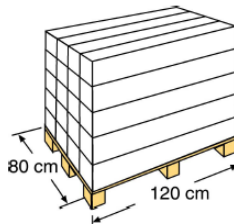

DUSCHEN [SHOWERS

Solardusche aus PVC in schwarz mit einer einzigen Kaltwasseraufnahme. Die Erwärmung des Wassers wird mittels eines Speichers von 20L und unter Nutzung der Sonnenenergie ermöglicht.

Solar shower made from PVC, with a single cold water faucet that allows heating the water by means of a 20l accumulator tank using solar energy

Art.-Nr.	AR1020P	Reference	AR1020P
Beschreibung	Geteilte Solardusche aus PVC in schwarz	Descripción	Solar shower part PVC black
Material	PVC	Material	PVC
Masse	Ø 11 cm x 214 cm	Size	Ø 11 cm x 214 cm
Gewicht	6,2 kg	Weight	6,2 kg
Fassungsvermögen	20L	Capacitance	20L
Eigenschaften	Einhebelarmatur für kaltes und heisses Wasser. Regulierbarer Breitstrahler	Characteristics	Cold and hot water mixer tap. Directional spray head
Form	Rund	Form	Round

VERPACKUNG INNER PACKAGING

Typ Type	Pappe/ Cardboard
Anzahl Units	1
Masse Size	114 x 28 x 15 cm
Umfang Volume	0,047 m ³
Gewicht Weight	8,2 kg

PALETTE PALLET

Anzahl Units	20 Stück pro Palette
Einteilung der Palett/Pallet distribution	4 Lagen/layer X 5 Verpackungen: 20
Masse Size	120 x 80 x 155 cm
Umfang Volume	1,48 m ³
Gewicht Weight	184 kg