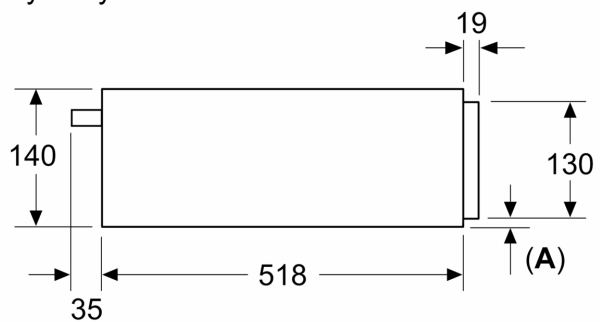

iQ700, Szuflada grzewcza, 60 x 14 cm, Biały
BI710C1W1

Rysunki wymiarowe

Wymiary w mm