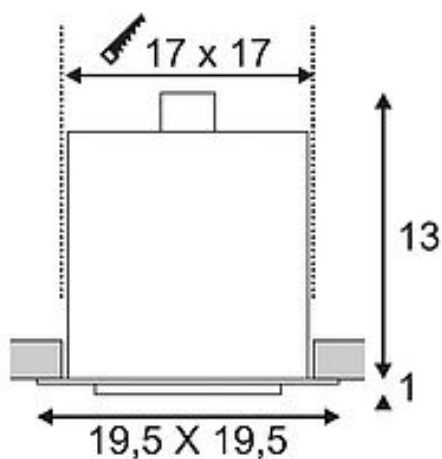

SLV KADUX 1

Einbauleuchte, einflammig, QPAR111, eckig, weiß matt, max. 75W

Artikelnummer	115541
Einspeisemöglichkeit	Nein
Fassung / Sockel	GU10
Anzahl Leuchtmittel	1
Leuchtmittel inklusive	Nein
Einbaulänge	17 cm
Einbaubreite	17 cm
Einbautiefe	15 cm
Länge	19.5 cm
Breite	19.5 cm
Höhe	14 cm
Gewicht Netto	1.118 kg
Gewicht Brutto	1.499 kg
Spannung	230V ~50Hz
Max. Leistung	75 Watt
Schutzklasse	I
Energieeffizienzklasse	A++
Leuchtmittel	QPAR111
Farbe	weiß matt
Form	eckig
LVK-Typ 1	direkt
Material	Aluminium / Stahl

Artikel der Serie

115540	KADUX 1, Einbauleuchte, einflammig, QPAR111, eckig, schwarz matt, max. 75W
115546	KADUX 1, Einbauleuchte, einflammig, QPAR111, eckig, aluminium gebürstet, max. 75W
115550	KADUX 2, Einbauleuchte, zweiflammig, QPAR111, rechteckig, schwarz matt, max. 150W
115551	KADUX 2, Einbauleuchte, zweiflammig, QPAR111, rechteckig, weiß matt, max. 150W
115556	KADUX 2, Einbauleuchte, zweiflammig, QPAR111, rechteckig, aluminium gebürstet, max. 150W
115560	KADUX 3, Einbauleuchte, dreiflammig, QPAR111, rechteckig, schwarz matt, max. 225W
115566	KADUX 3, Einbauleuchte, dreiflammig, QPAR111, rechteckig, aluminium gebürstet, max. 225W
115561	KADUX 3, Einbauleuchte, dreiflammig, QPAR111, rechteckig, weiß matt, max. 225W