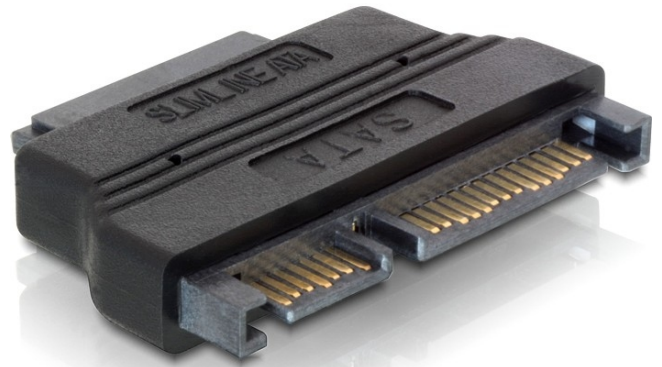

Delock Adapter SATA 22 Pin > Slim SATA 13 Pin

Kurzbeschreibung

Dieser Adapter von Delock dient zum Anschluss eines DVD / CD Laufwerks mit Slim SATA 13 Pin Anschluss. Anschließend können Sie den Adapter mit Ihrem Netzteil und dem Mainboard, mit Hilfe optionaler Anschlusskabel, verbinden.

Spezifikation

- Anschlüsse: SATA 22 Pin Stecker > Slim SATA 6+7 Pin Buchse
- Für 5 V Geräte
- Vergoldete Pins

Systemvoraussetzungen

- SATA Anschlusskabel

Packungsinhalt

- SATA Adapter

Artikel-Nr. 65156

EAN: 4043619651566