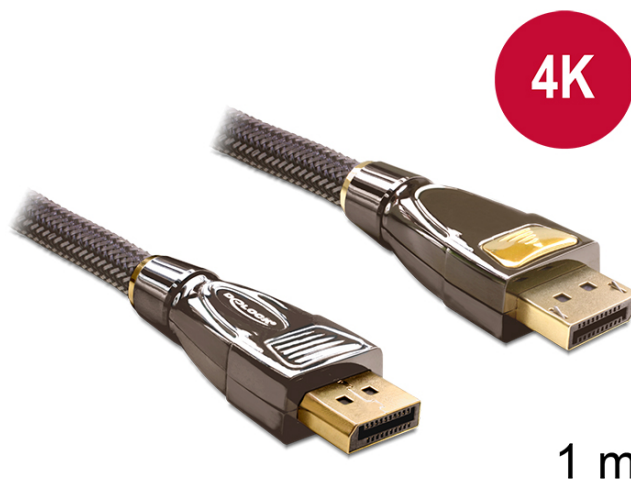

Delock Kabel Displayport 1.2 męski > Displayport męski 4K 1 m PREMIUM

Opis

Ten wysokiej jakości kabel Displayport umożliwia podłączenie urządzeń Displayport, np. wyświetlaczy lub telewizorów do komputera PC. Displayport to uniwersalny standard połączeń VESA do transferu sygnału video i audio. Dodatkowe atuty to klasyczna, metalowa obudowa i pozłacane złącza oraz siatkowe ekranowanie i okablowanie w postaci skrętki kablowej.

Specyfikacja

- Złącze: 20 pinowy Displayport męski > 20 pinowy Displayport męski
- Specyfikacja Displayport 1.2
- Rodzaj kabla: 28 AWG
- Skrętka kablowa
- Miedziany przewodnik
- Pozłacane złącze i metalowa obudowa
- Osłona siatkowa
- Transfer sygnałów audio i video
- Szybkość transmisji danych do 21,6 Gb/s
- Obsługa rozdzielczości do 3840 x 2160 @ 60 Hz (w zależności od systemu i podłączonych urządzeń)
- Kolor: antracyt
- Długość kabla: ok. 1 m

Zdjęcia

1 m

General	
Specyfikacja :	Displayport 1.2
Interface	
złącze 1:	1 x 20 pinowy Displayport męski
złącze 2:	1 x 20 pinowy Displayport męski
Technical characteristics	
Szybkość transmisji danych:	21,6 Gb/s
Maximum screen resolution:	3840 x 2160 @ 60 Hz
Physical characteristics	
Housing material:	metal
Średnica kabla:	7.3 mm
Wykończenie złącza:	pozlacane
Wykończenie pinów:	pozlacane
Conductor material:	copper
Conductor gauge:	28 AWG
Shielding:	triple
Length:	1 m
Kolor:	antracyt