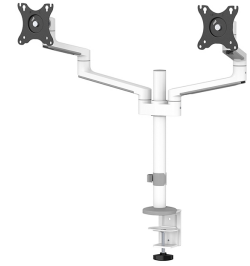

DS60-425WH2

NEOMOUNTS MONITOR-TISCHHALTERUNG

TECHNISCHE DATEN

ALLGEMEIN

Min. Bildschirmgröße*	17 inch
Max. Bildschirmgröße*	27 inch
Max. Gewicht	8 kg (pro Bildschirm)
Bildschirme	2
VESA-Minimum	75x75 mm
VESA-Maximum	100x100 mm
Tischmontage	Durchführung Klemme
Abstand zur Wand	12,8-46 cm

FUNKTIONALITÄT

Höhenverstellung	29,5-60,7 cm
Weiteneinstellung	33,2 cm
Tiefeneinstellung	6,6-39,8 cm
Neigung (Grad)	+90°, -30°
Schwenkbereich (Grad)	+90°, -90°
Rotation (Grad)	360°
Höhe	76,3 cm
Breite	88,8 cm
Tiefe	46 cm
Abschließbar	Nicht abschließbar

Neomounts

Neomounts

Neomounts DS60-425WH2 Full-Motion-Tischhalterung für 17-27" Bildschirme - Weiß

Die Neomounts DS60-425WH2 NEXT Lite ist eine vollbewegliche Tischhalterung für zwei Bildschirme bis zu 27" mit einer maximalen Tragfähigkeit von 8 kg pro Bildschirm. Dank der vielseitigen Neige- (120°), Dreh- (360°) und Schwenkfunktion (180°) lässt sich die Tischhalterung auf den optimalen Blickwinkel für Ihre Bildschirme einstellen. Darüber hinaus lässt sich die Halterung manuell in Höhe und Tiefe verstellen, um die perfekte Arbeitsposition zu finden.

Dank des kurzen T-Rex®-Oberarms des NEXT Lite ist nur eine geringe Tiefe erforderlich, wenn die Halterung in der Nähe einer Wand oder Trennwand aufgestellt wird. Dadurch können die Bildschirme weiter vom Benutzer entfernt aufgestellt werden, was besser für die Augen ist und auch mehr Raum für eine gute ergonomische Arbeitshaltung lässt. Das intelligente interne Kabelmanagementsystem sorgt für eine geordnete Kabelführung. Der DS60-425WH2 ist für Bildschirme mit einem VESA-Lochbild von 75x75 oder 100x100 mm geeignet. Neomounts bietet mehrere optionale VESA-Adapterplatten für verschiedene Lochmuster an. Der DS60-425WH2 verfügt über ein Easy-Release-VESA-System für eine einfache Installation und wird sowohl mit einer Tischklemme als auch mit einer Tülle geliefert.