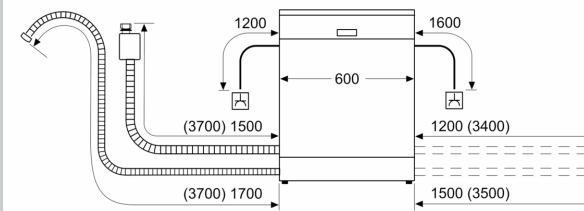

Technische Informationen und Zubehör

- Aqua Stop: eine Neff Garantie bei Wasserschäden - ein Geräteleben lang*
- Tastensperre

- Integrierter Glasschutz
- Inkl. Sockelblech
- Salzeinfüllhilfe (Trichter)
- Inkl. Dampfschutz für die Arbeitsplatte
- Gerätemaße (H x B x T): 81.5 cm x 59.8 cm x 57.3 cm

* Garantiebedingungen finden Sie unter <https://www.neff-home.com/de/service/neff-garantien/herstellergarantie>

N 70, UNTERBAU-GESCHIRRSPÜLER, 60 CM,
EDELSTAHL
S127YCS04E

Maße in mm

⚡ Steckdose
() Werte mit Verlängerungssatz