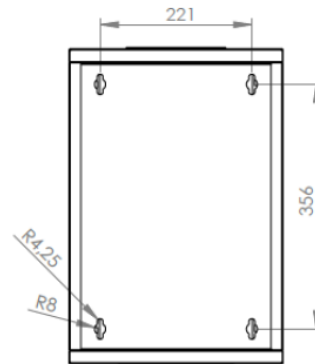

Przegląd produktu

Szafki do montażu ściennego 254 mm (10") wykonane są z wytrzymałej konstrukcji z blachy stalowej. Otwory do wprowadzania kabli na górze i od strony podstawy zapewniają najlepsze możliwości zarządzania kablami na niewielkiej powierzchni. Dzięki zwartej konstrukcji szafa ta idealnie nadaje się do bieżących zastosowań IT i telekomunikacyjnych, szczególnie w wąskich przestrzeniach lub w prywatnych domach.

Zestawienie symboli produktów

Kod produktu	Kolor	Jednostka wysokości (U)	Wymiary produktu (WxSxG) w mm
DN-10-05U-1 *	Szary	6U	330 x 312 x 300 mm
DN-10-06U-4	Szary	6U	330 x 312 x 400 mm
DN-10-09U	Szary	9U	465 x 312 x 300 mm
DN-10-06U-B	Czarny	6U	330 x 312 x 300 mm

*05U w symbolu to pozostałość po starej wersji produktu – wysokość szafy to 6U

Dane logistyczne

Kod produktu	Wymiary opakowania (WxSxG) w mm	Waga netto w kg	Waga brutto w kg
DN-10-05U-1	400 x 350 x 360 mm	5,5 kg	6,5 kg
DN-10-06U-4	375 x 355 x 440 mm	6,2 kg	7,2 kg
DN-10-09U	540 x 350 x 360 mm	7,0 kg	8,5 kg
DN-10-06U-B	400 x 350 x 360 mm	5,5 kg	6,5 kg

WIDOK IZOMETRYCZNY

DN-10-09U

PRZÓD

BOK

TYŁ

GÓRA

DÓŁ