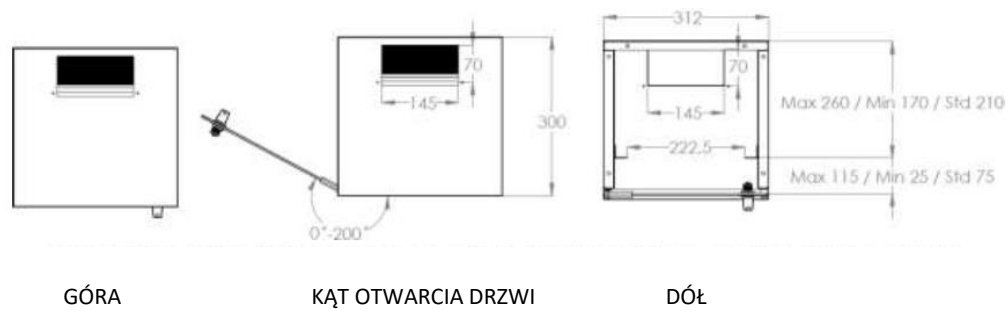

Rysunki techniczne

DN-10-05U-1