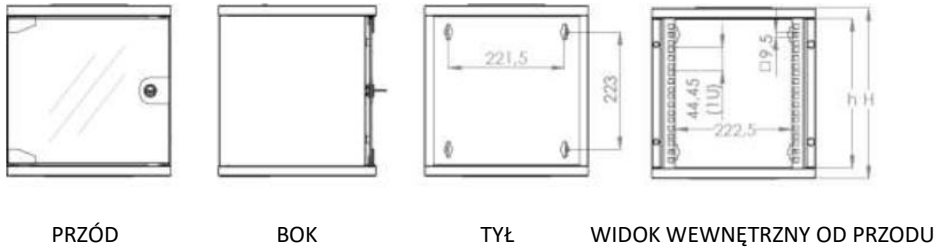

Przegląd produktu

Szafki do montażu ściennego 254 mm (10") wykonane są z wytrzymałej konstrukcji z blachy stalowej. Otwory do wprowadzania kabli na górze i od strony podstawy zapewniają najlepsze możliwości zarządzania kablami na niewielkiej powierzchni. Dzięki zwartej konstrukcji szafa ta idealnie nadaje się do bieżących zastosowań IT i telekomunikacyjnych, szczególnie w wąskich przestrzeniach lub w prywatnych domach.

Zestawienie symboli produktów

Kod produktu	Kolor	Jednostka wysokości (U)	Wymiary produktu (WxSxG) w mm
DN-10-05U-1 *	Szary	6U	330 x 312 x 300 mm
DN-10-06U-4	Szary	6U	330 x 312 x 400 mm
DN-10-09U	Szary	9U	465 x 312 x 300 mm
DN-10-06U-B	Czarny	6U	330 x 312 x 300 mm

*05U w symbolu to pozostałość po starej wersji produktu – wysokość szafy to 6U

Dane logistyczne

Kod produktu	Wymiary opakowania (WxSxG) w mm	Waga netto w kg	Waga brutto w kg
DN-10-05U-1	400 x 350 x 360 mm	5,5 kg	6,5 kg
DN-10-06U-4	375 x 355 x 440 mm	6,2 kg	7,2 kg
DN-10-09U	540 x 350 x 360 mm	7,0 kg	8,5 kg
DN-10-06U-B	400 x 350 x 360 mm	5,5 kg	6,5 kg

Zdjęcia produktu

6U

9U

Rysunki techniczne

DN-10-05U-1

DN-10-06U-4

DIGITUS®

GÓRA