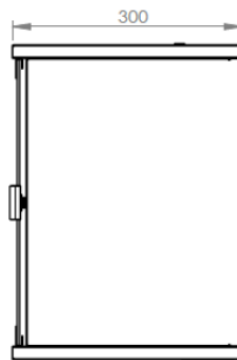

Przegląd produktu

Szafki do montażu ściennego 254 mm (10") wykonane są z wytrzymałej konstrukcji z blachy stalowej. Otwory do wprowadzania kabli na górze i od strony podstawy zapewniają najlepsze możliwości zarządzania kablami na niewielkiej powierzchni. Dzięki zwartej konstrukcji szafa ta idealnie nadaje się do bieżących zastosowań IT i telekomunikacyjnych, szczególnie w wąskich przestrzeniach lub w prywatnych domach.

Zestawienie symboli produktów

Kod produktu	Kolor	Jednostka wysokości (U)	Wymiary produktu (WxSxG) w mm
DN-10-05U-1 *	Szary	6U	330 x 312 x 300 mm
DN-10-06U-4	Szary	6U	330 x 312 x 400 mm
DN-10-09U	Szary	9U	465 x 312 x 300 mm
DN-10-06U-B	Czarny	6U	330 x 312 x 300 mm

*05U w symbolu to pozostałość po starej wersji produktu – wysokość szafy to 6U

Dane logistyczne

Kod produktu	Wymiary opakowania (WxSxG) w mm	Waga netto w kg	Waga brutto w kg
DN-10-05U-1	400 x 350 x 360 mm	5,5 kg	6,5 kg
DN-10-06U-4	375 x 355 x 440 mm	6,2 kg	7,2 kg
DN-10-09U	540 x 350 x 360 mm	7,0 kg	8,5 kg
DN-10-06U-B	400 x 350 x 360 mm	5,5 kg	6,5 kg

WIDOK IZOMETRYCZNY

DN-10-09U

PRZÓD

BOK

TYŁ

GÓRA

DÓŁ