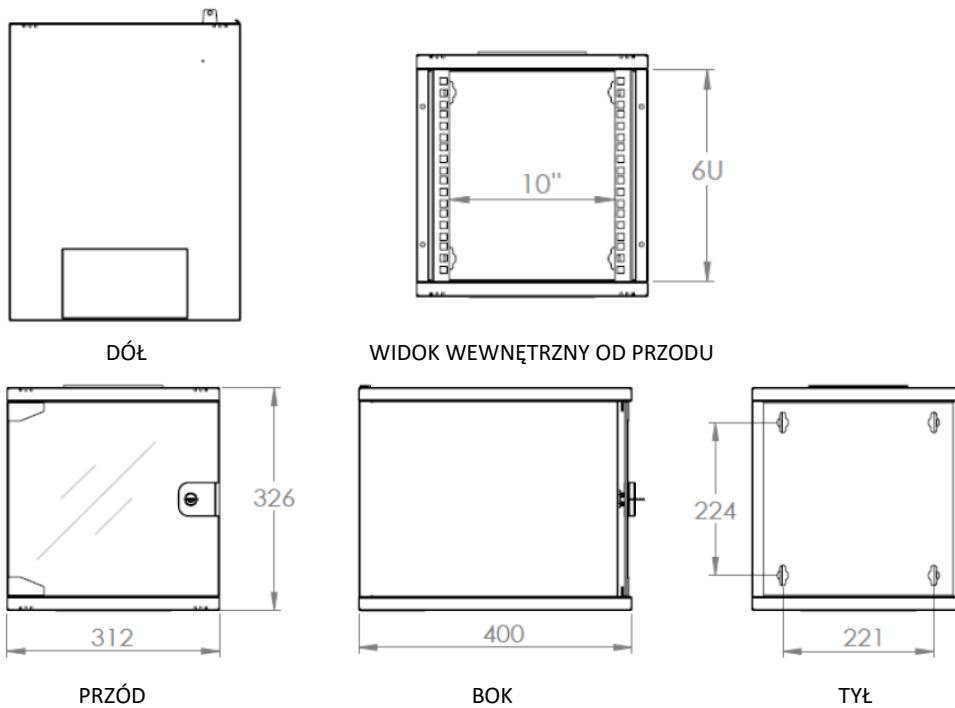

DN-10-06U-4