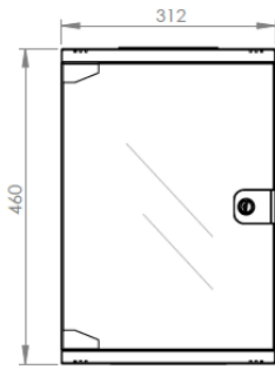

Przegląd produktu

Szafki do montażu ściennego 254 mm (10") wykonane są z wytrzymałej konstrukcji z blachy stalowej. Otwory do wprowadzania kabli na górze i od strony podstawy zapewniają najlepsze możliwości zarządzania kablami na niewielkiej powierzchni. Dzięki zwartej konstrukcji szafa ta idealnie nadaje się do bieżących zastosowań IT i telekomunikacyjnych, szczególnie w wąskich przestrzeniach lub w prywatnych domach.

Zestawienie symboli produktów

Kod produktu	Kolor	Jednostka wysokości (U)	Wymiary produktu (WxSxG) w mm
DN-10-05U-1 *	Szary	6U	330 x 312 x 300 mm
DN-10-06U-4	Szary	6U	330 x 312 x 400 mm
DN-10-09U	Szary	9U	465 x 312 x 300 mm
DN-10-06U-B	Czarny	6U	330 x 312 x 300 mm

*05U w symbolu to pozostałość po starej wersji produktu – wysokość szafy to 6U

Dane logistyczne

Kod produktu	Wymiary opakowania (WxSxG) w mm	Waga netto w kg	Waga brutto w kg
DN-10-05U-1	400 x 350 x 360 mm	5,5 kg	6,5 kg
DN-10-06U-4	375 x 355 x 440 mm	6,2 kg	7,2 kg
DN-10-09U	540 x 350 x 360 mm	7,0 kg	8,5 kg
DN-10-06U-B	400 x 350 x 360 mm	5,5 kg	6,5 kg

WIDOK IZOMETRYCZNY

DN-10-09U

PRZÓD

BOK

TYŁ

GÓRA

DÓŁ