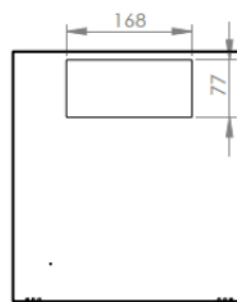

Przegląd produktu

Szafki do montażu ściennego 254 mm (10") wykonane są z wytrzymałej konstrukcji z blachy stalowej. Otwory do wprowadzania kabli na górze i od strony podstawy zapewniają najlepsze możliwości zarządzania kablami na niewielkiej powierzchni. Dzięki zwartej konstrukcji szafa ta idealnie nadaje się do bieżących zastosowań IT i telekomunikacyjnych, szczególnie w wąskich przestrzeniach lub w prywatnych domach.

Zestawienie symboli produktów

Kod produktu	Kolor	Jednostka wysokości (U)	Wymiary produktu (WxSxG) w mm
DN-10-05U-1 *	Szary	6U	330 x 312 x 300 mm
DN-10-06U-4	Szary	6U	330 x 312 x 400 mm
DN-10-09U	Szary	9U	465 x 312 x 300 mm
DN-10-06U-B	Czarny	6U	330 x 312 x 300 mm

*05U w symbolu to pozostałość po starej wersji produktu – wysokość szafy to 6U

Dane logistyczne

Kod produktu	Wymiary opakowania (WxSxG) w mm	Waga netto w kg	Waga brutto w kg
DN-10-05U-1	400 x 350 x 360 mm	5,5 kg	6,5 kg
DN-10-06U-4	375 x 355 x 440 mm	6,2 kg	7,2 kg
DN-10-09U	540 x 350 x 360 mm	7,0 kg	8,5 kg
DN-10-06U-B	400 x 350 x 360 mm	5,5 kg	6,5 kg

WIDOK IZOMETRYCZNY

DN-10-09U

PRZÓD

BOK

TYŁ

GÓRA

DÓŁ