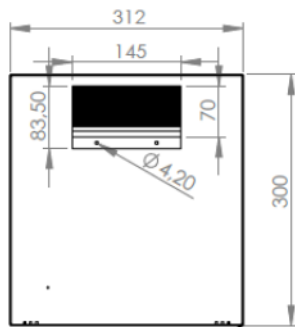

Przegląd produktu

Szafki do montażu ściennego 254 mm (10") wykonane są z wytrzymałej konstrukcji z blachy stalowej. Otwory do wprowadzania kabli na górze i od strony podstawy zapewniają najlepsze możliwości zarządzania kablami na niewielkiej powierzchni. Dzięki zwartej konstrukcji szafa ta idealnie nadaje się do bieżących zastosowań IT i telekomunikacyjnych, szczególnie w wąskich przestrzeniach lub w prywatnych domach.

Zestawienie symboli produktów

Kod produktu	Kolor	Jednostka wysokości (U)	Wymiary produktu (WxSxG) w mm
DN-10-05U-1 *	Szary	6U	330 x 312 x 300 mm
DN-10-06U-4	Szary	6U	330 x 312 x 400 mm
DN-10-09U	Szary	9U	465 x 312 x 300 mm
DN-10-06U-B	Czarny	6U	330 x 312 x 300 mm

*05U w symbolu to pozostałość po starej wersji produktu – wysokość szafy to 6U

Dane logistyczne

Kod produktu	Wymiary opakowania (WxSxG) w mm	Waga netto w kg	Waga brutto w kg
DN-10-05U-1	400 x 350 x 360 mm	5,5 kg	6,5 kg
DN-10-06U-4	375 x 355 x 440 mm	6,2 kg	7,2 kg
DN-10-09U	540 x 350 x 360 mm	7,0 kg	8,5 kg
DN-10-06U-B	400 x 350 x 360 mm	5,5 kg	6,5 kg

WIDOK IZOMETRYCZNY

DN-10-09U

PRZÓD

BOK

TYŁ

GÓRA

DÓŁ