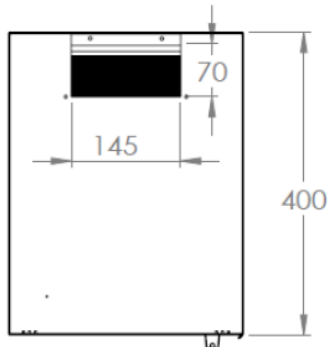

DIGITUS®

GÓRA