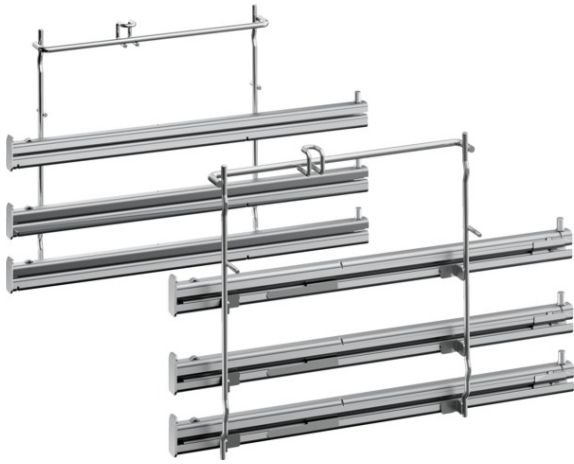

Z12TF36X0
TELESKOP-VOLLAUSZUG 3-FACH, PYROLYSEF.

COOKING PASSION SINCE 1877

Ausstattung

Technische Daten

Abmessung der Palette : 95 x 80 x 120

Anzahl Geräte pro Palette : 54

Nettogewicht (kg) : 3,1

Bruttogewicht (kg) : 3,6

EAN-Nummer : 4242004182948

4 242004 182948

Z12TF36X0
TELESKOP-VOLLAUSZUG 3-FACH, PYROLYSEF.

Ausstattung

- Mit den Auszugsschienen in Höhe 1, 2 und 3 kann das Zubehör aus dem Backofen herausgezogen werden, ohne dass es kippt