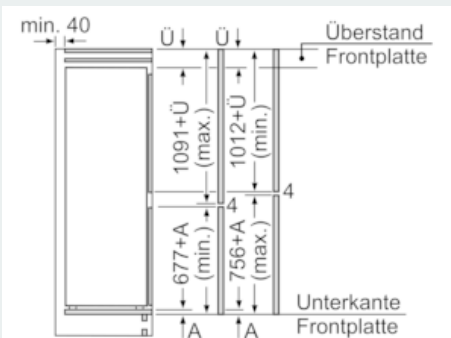

Frischhaltesystem

- Obst und Gemüse bleibt in der Frischebox mit Wellenboden frisch.

Gefrierteil

- 3 transparente Gefriergut-Schubladen, davon
- 1 bigBox

Maße

- Gerätemaße (H x B x T): 177.2 cm x 54.1 cm x 54.8 cm
- Nischenmaße (H x B x T): 177.5 cm x 56.0 cm x 55.0 cm

Technische Informationen

- Türanschlag rechts, wechselbar
- 220 - 240 V

Zubehör

- 3 x Eierablage, 1 x Eiskwürfelschale
- EU19_EEK_D: E
- Total Volume EEC EU19: 267 l
- EU19_Volumen Kühlfächer_D: 183 l
- EU19_Volumen Tiefkühlfaecher_D: 84 l
- EU19_Gefriervermögen in 24h_D: 4.2 kg
- EU19_Energieverbr. Jahr geru_D: 229 kWh/a
- EU19_Klimaklasse_D: SN-ST
- EU19_Schnelleinfrierfunktion_D: ja
- EU19_Luftschallemission_D: 35 dB
- EU19_Lagerzeit bei Störung_D: 9 h

**iQ300, Einbau-Kühl-Gefrier-Kombination mit Gefrierbereich unten,
177.2 x 54.1 cm
KI86VVSE0**

Maßzeichnungen

Die angegebenen Möbeltürmaße gelten für eine Türfuge von 4 mm.

Maße in mm