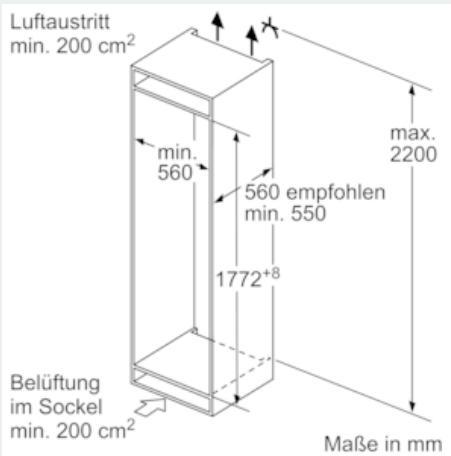

**iQ300, Einbau-Kühl-Gefrier-Kombination mit Gefrierbereich unten,
177.2 x 54.1 cm
KI86VVSE0**

Integriertes Zubehör

- 3 x Eierablage
- 1 x Eiswürfelschale

Sonderzubehör

- GS6BZR00 Einlegeschale für Gefrierfach

Frischhaltesystem

- Obst und Gemüse bleibt in der Frischebox mit Wellenboden frisch.

Gefrierteil

- 3 transparente Gefriergut-Schubladen, davon
- 1 bigBox

Maße

- Gerätemaße (H x B x T): 177.2 cm x 54.1 cm x 54.8 cm
- Nischenmaße (H x B x T): 177.5 cm x 56.0 cm x 55.0 cm

Technische Informationen

- Türanschlag rechts, wechselbar
- 220 - 240 V

Zubehör

- 3 x Eierablage, 1 x Eiskwürfelschale
- EU19_EEK_D: E
- Total Volume EEC EU19: 267 l
- EU19_Volumen Kühlfächer_D: 183 l
- EU19_Volumen Tiefkühlfaecher_D: 84 l
- EU19_Gefriervermögen in 24h_D: 4.2 kg
- EU19_Energieverbr. Jahr geru_D: 229 kWh/a
- EU19_Klimaklasse_D: SN-ST
- EU19_Schnelleinfrierfunktion_D: ja
- EU19_Luftschallemission_D: 35 dB
- EU19_Lagerzeit bei Störung_D: 9 h

**iQ300, Einbau-Kühl-Gefrier-Kombination mit Gefrierbereich unten,
177.2 x 54.1 cm
KI86VVSE0**

Maßzeichnungen

Die angegebenen Möbeltürmaße gelten für eine Türfuge von 4 mm.

Maße in mm