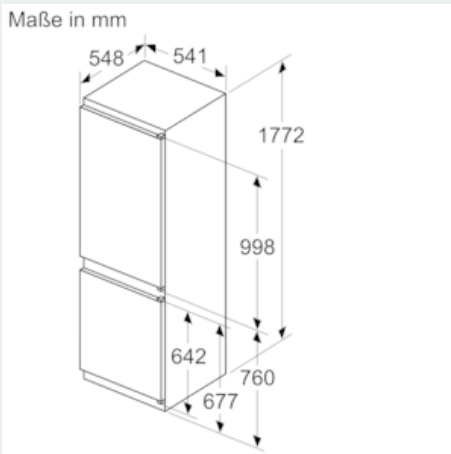

Frischhaltesystem

- Obst und Gemüse bleibt in der Frischebox mit Wellenboden frisch.

Gefrierteil

- 3 transparente Gefriergut-Schubladen, davon
- 1 bigBox

Maße

- Gerätemaße (H x B x T): 177.2 cm x 54.1 cm x 54.8 cm
- Nischenmaße (H x B x T): 177.5 cm x 56.0 cm x 55.0 cm

Technische Informationen

- Türanschlag rechts, wechselbar
- 220 - 240 V

Zubehör

- 3 x Eierablage, 1 x Eiskwürfelschale
- EU19_EEK_D: E
- Total Volume EEC EU19: 267 l
- EU19_Volumen Kühlfächer_D: 183 l
- EU19_Volumen Tiefkühlfaecher_D: 84 l
- EU19_Gefriervermögen in 24h_D: 4.2 kg
- EU19_Energieverbr. Jahr geru_D: 229 kWh/a
- EU19_Klimaklasse_D: SN-ST
- EU19_Schnelleinfrierfunktion_D: ja
- EU19_Luftschallemission_D: 35 dB
- EU19_Lagerzeit bei Störung_D: 9 h

**iQ300, Einbau-Kühl-Gefrier-Kombination mit Gefrierbereich unten,
177.2 x 54.1 cm
KI86VVSE0**

Maßzeichnungen

Die angegebenen Möbeltürmaße gelten für eine Türfuge von 4 mm.

Maße in mm