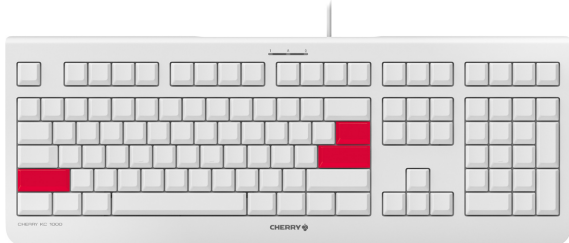

Länderversionen mit internationalem Tastaturlayout:

US (US-Englisch), EU (US-Englisch/international mit €),
BB (Bulgarien), IL (US-Englisch/Hebräisch),
RB (US-Englisch/Kyrillisch), RL (US-Englisch/Kyrillisch/Litauisch)

Tastatur-Name	Tastatur-Nummer*	Bestell-Nr.	EAN-Nr.	Merkmale
Kompakte Tastaturen				
Compact Keyboard	G84-41...Axx-	615-5044	4025112056635	Ohne Windows-Tasten
Compact Keyboard	G84-41...Mxx-	615-5118	4025112056628	
Trackball Keyboard	G84-4400...xx- G84-4420...xx-	615-5147	4025112058158	Trackball in Folie ausgespart
Keypad	G84-47...xx-	615-5173	4025112076268	
TouchBoard	G80-11900...xx-	615-5142	4025112023712	
Compact Keyboard	G80-18...xx- G81-18...xx-	615-5112	4025112058110	
XS Compact Keyboard	G84-5200...xx-	615-5200	4025112073250	
XS Touchpad Keyboard	G84-5500...xx-	615-5204	4025112073298	
Tastaturen und Desktop-Sets				
STREAM KEYBOARD	JK-8500xx-x	615-10007	4025112094071	
Standard Keyboard	G80-30...xx- G81-30...xx-	615-5079	4025112056604	
Standard Keyboard	G83-6104...xx-	615-5138	4025112023729	

xx = Ländercode

* Tastatur-Nummer befindet sich auf dem Typschild auf der Unterseite der Tastatur (gekennzeichnet als P/N)