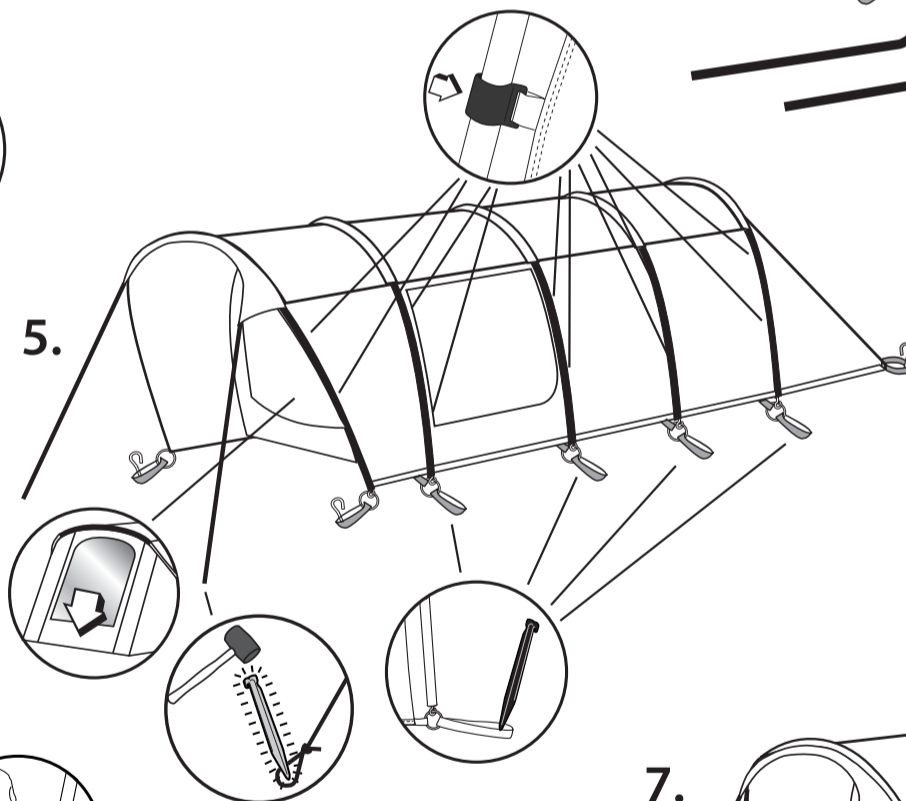

UK
This tent should be erected by at least two persons.

DE
Dieses Zelt sollte, wenn möglich, von zwei Personen aufgestellt werden.

DK
Dette telt bør rejses af mindst to personer.

FR
Cette tente doit être montée par au moins deux personnes.

NL
Deze tent moet opgezet worden door minstens twee personen.

CZ
Tento stan musí stavět nejméně dvě osoby.

PITCHING

Premium
Collection

FIND OUT!
See our videos
www.outwell.com/pitching
www.outwell.com/maintenance