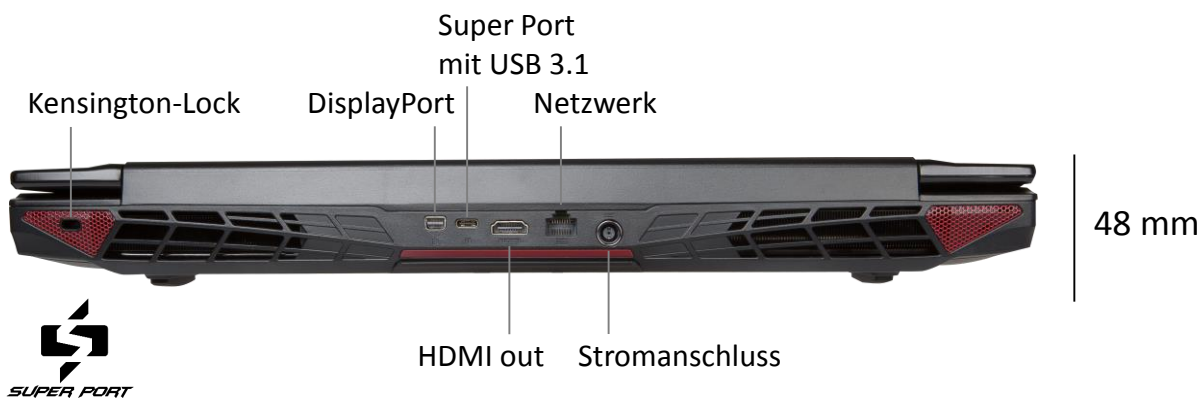

msi®

GT72-6QD81FD

Bilder-Download unter
<http://bit.ly/GT72-6QD>

428 mm

294 mm