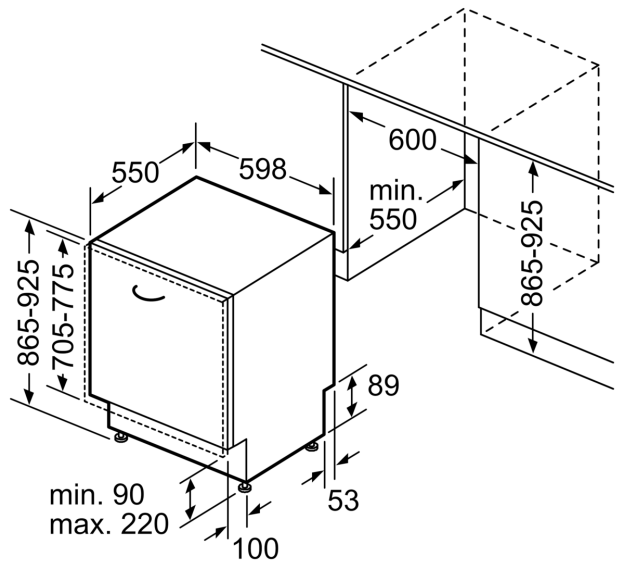

Maße

- Gerätemaße (H x B x T): 86.5 cm x 59.8 cm x 55.0 cm

¹ auf einer Energieeffizienzklassen-Skala von A bis G

²Energieverbrauch kWh/100 Betriebszyklen (im Programm Eco 50 °C)

³ Wasserverbrauch in Liter pro Betriebszyklus (im Programm Eco 50 °C)

Maßzeichnungen

Maße in mm

⚡ Steckdose
() Werte mit Verlängerungssatz

Maße in mm