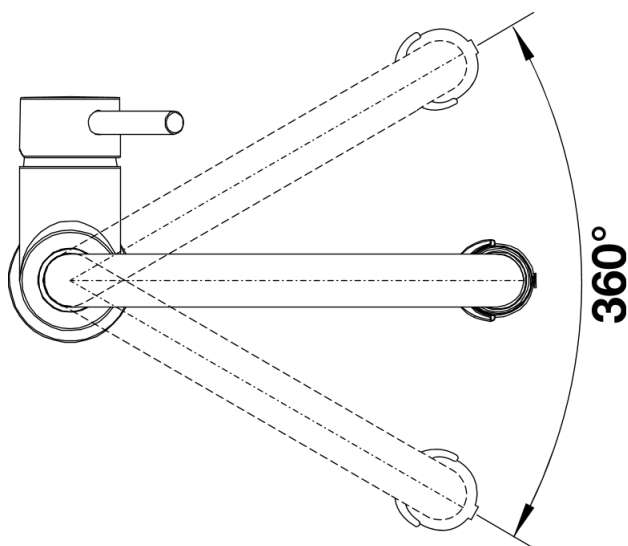

Produktdatenblatt CATRIS-S Flexo

Art. Nr. 525793

Vorteil

- Klassische Linien kombiniert mit semiprofessionellem Design und anspruchsvoller Ausstattung
- Ausführung in schwarz matt für eine genaue Abstimmung auf das Umfeld
- Flexibler Gummischlauch in schwarz bietet optimalen Bewegungsradius
- Zweistrahlsbrause für leichtes Wechseln von Perlstrahl auf Brausestrahl
- Komfortable Arretierung der Brause durch präzise Magnethalterung
- Durch die geringe Höhe perfekt mit Oberschränken kombinierbar

Farben

Verfügbare Farben
schwarz matt

Sonderfarbe schwarz matt

Lieferumfang

- Auslauf schwenkbar 360°
- Hahnlochbohrung mit \varnothing 35mm erforderlich
- Kartusche mit keramischen Dichtungen
- Brause aus Kunststoff
- Flexible Anschlusschläuche mit 450 mm Länge und 3/8" Mutter für besonders leichte und sichere Montage
- Patentierter Strahlregler für deutlich geringere Verkalkung
- Stabilisierungsplatte zur Erhöhung der Standfestigkeit der Küchenarmatur bei Einbau in Spülen aus Edelstahl
- Serienmäßig mit Rückflussverhinderer ausgestattet und damit eigensicher gegen Rückfließen nach EN 1717

Details

Schwenkbereich

SEITENANSICHT_HEBEL_2D

Seitenansicht