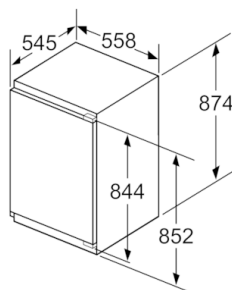

Frischhaltesystem

- 1 VitaFresh plus Schublade mit Feuchtigkeitsregulierung - hält
Obst und Gemüse vitaminreich und bis zu 2x länger frisch

Maße

- Gerätemaße (H x B x T): 87.4 cm x 55.8 cm x 54.5 cm
- Nischenmaße (H x B x T): 88.0 cm x 56.0 cm x 55.0 cm

Technische Informationen

- Türanschlag rechts, wechselbar
- Anschlusswert: 90 W
- Nennspannung: 220 - 240 V

Zubehör

- 3 x Eierablage

Umwelt und Sicherheit

Montage

Allgemeine Information

Serie | 6, Einbau-Kühlschrank, 88 x 56 cm KIR21ADD0

Maße in mm

Maße in mm

Maße in mm

Maße in mm
Empfehlung Spaltmaße für Flachscharnier

F	R	X
16-19	0-3	2,5
20	0-1	3
	2-3	2,5
21	0-1	3
	2-3	2,5
22	0	4
	1	3,5
	2-3	3

Die in der Tabelle empfohlenen Spaltmasse sind einzuhalten, um eine kollisionsfreie Öffnung der Gerätetüre zu gewährleisten und Beschädigungen am Küchenmöbel zu vermeiden.