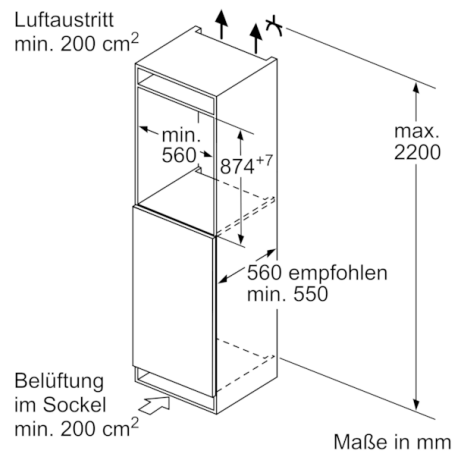

Integriertes Zubehör

3 x Eierablage

Sonderzubehör

- KFZ20AX0 : Türfront mit Alu-Dekorrahmen
- KFZ20SX0 : Edelstahl-Türfront
- KSZ10020 : Flaschenablage

Serie | 6, Einbau-Kühlschrank, 88 x 56 cm KIR21ADD0

- Bruttoinhalt gesamt 144 l
- Bruttoinhalt Kühlen: 144 l
- Auf Basis der Ergebnisse der Normprüfung über 24 Std.
Tatsächlicher Verbrauch abhängig von Nutzung/Standort des Geräts.

Frischhaltesystem

- 1 VitaFresh plus Schublade mit Feuchtigkeitsregulierung - hält
Obst und Gemüse vitaminreich und bis zu 2x länger frisch

Maße

- Gerätemaße (H x B x T): 87.4 cm x 55.8 cm x 54.5 cm
- Nischenmaße (H x B x T): 88.0 cm x 56.0 cm x 55.0 cm

Technische Informationen

- Türanschlag rechts, wechselbar
- Anschlusswert: 90 W
- Nennspannung: 220 - 240 V

Zubehör

- 3 x Eierablage

Umwelt und Sicherheit

Montage

Allgemeine Information

Serie | 6, Einbau-Kühlschrank, 88 x 56 cm KIR21ADD0

Maße in mm

Maße in mm

Maße in mm

Maße in mm
Empfehlung Spaltmaße für Flachscharnier

F	R	X
16-19	0-3	2,5
20	0-1	3
	2-3	2,5
21	0-1	3
	2-3	2,5
22	0	4
	1	3,5
	2-3	3

Die in der Tabelle empfohlenen Spaltmasse sind einzuhalten, um eine kollisionsfreie Öffnung der Gerätetüre zu gewährleisten und Beschädigungen am Küchenmöbel zu vermeiden.