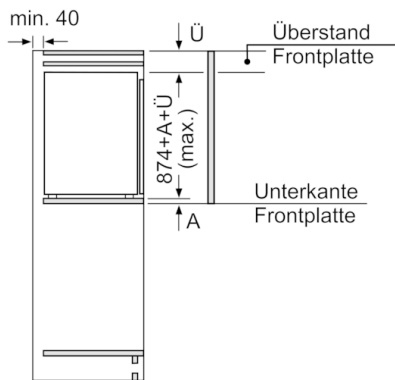

Frischhaltesystem

- 1 VitaFresh plus Schublade mit Feuchtigkeitsregulierung - hält
Obst und Gemüse vitaminreich und bis zu 2x länger frisch

Maße

- Gerätemaße (H x B x T): 87.4 cm x 55.8 cm x 54.5 cm
- Nischenmaße (H x B x T): 88.0 cm x 56.0 cm x 55.0 cm

Technische Informationen

- Türanschlag rechts, wechselbar
- Anschlusswert: 90 W
- Nennspannung: 220 - 240 V

Zubehör

- 3 x Eierablage

Umwelt und Sicherheit

Montage

Allgemeine Information

Serie | 6, Einbau-Kühlschrank, 88 x 56 cm KIR21ADD0

Maße in mm

Maße in mm

Maße in mm

Maße in mm
Empfehlung Spaltmaße für Flachscharnier

F	R	X
16-19	0-3	2,5
20	0-1	3
	2-3	2,5
21	0-1	3
	2-3	2,5
22	0	4
	1	3,5
	2-3	3

Die in der Tabelle empfohlenen Spaltmasse sind einzuhalten, um eine kollisionsfreie Öffnung der Gerätetüre zu gewährleisten und Beschädigungen am Küchenmöbel zu vermeiden.