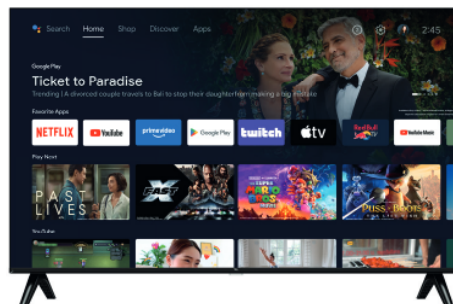

TCL

32V5C

32"

Full HD QLED TV mit HDR und Android TV

FHD

Full HD
Gestochen scharfes, klares Bild in Full HD

QLED

QLED
Die außergewöhnlichen Farben von QLED

HVA-Panel
Höherer Kontrast, mehr Details

HDR

HDR
Verbesserter Kontrast und Farben

Android TV

Android TV
Unterhaltung speziell auf Sie zugeschnitten

Dolby AUDIO

Dolby Audio
Satter, kristallklarer Klang für Ihren Fernseher

Rahmenloser Metallrahmen
Mehr Bildfläche genießen

Slm

Flach
Flaches, schmales Design

BILDSCHIRM

Bildschirmgröße (Zoll/cm)	32 / 81
Sichtbare Bildschirmgröße : Diagonale (Zoll/cm)	31.5 / 80
Panelauflösung	FHDS
Wide color Technology	Quantum Dot Pro
HDR Formate	HDR10
HDR Helligkeit	-
Picture Performance Technologie*	1000
Auflösung	1920x1080
Curved/Krümmung	-
10 bit panel	-
Dynamischer Kontrast	Mega
Bildoptimierungstechnologie	IPQ 2.0 Engine
Ultra AR coating	-
UHD upscaling	Ja
Farbmanagement	2P & multipoint calibration
Digitale Rauschreduzierung	Ja
Filmmodus	-