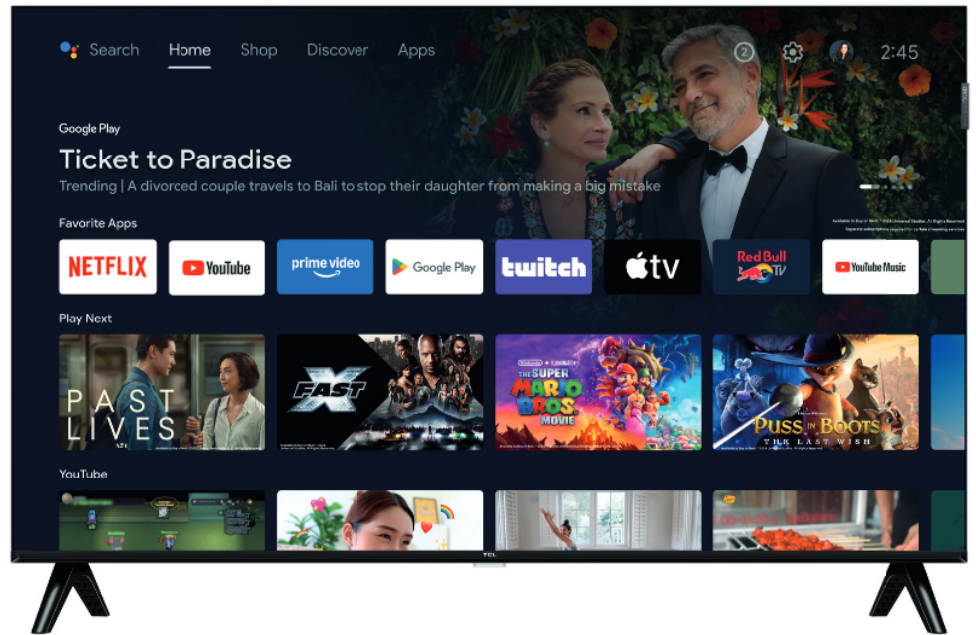

TCL

32V5C

32"

Full HD QLED TV mit HDR und Android TV

FHD

Full HD
Gestochen scharfes, klares Bild in Full HD

QLED

QLED
Die außergewöhnlichen Farben von QLED

HVA-Panel
Höherer Kontrast, mehr Details

HDR

HDR
Verbesserter Kontrast und Farben

Android TV

Android TV
Unterhaltung speziell auf Sie zugeschnitten

Dolby AUDIO

Dolby Audio
Satter, kristallklarer Klang für Ihren Fernseher

Rahmenloser Metallrahmen
Mehr Bildfläche genießen

Slm

Flach
Flaches, schmales Design

BILDSCHIRM

Bildschirmgröße (Zoll/cm)	32 / 81
Sichtbare Bildschirmgröße : Diagonale (Zoll/cm)	31.5 / 80
Panelauflösung	FHDS
Wide color Technology	Quantum Dot Pro
HDR Formate	HDR10
HDR Helligkeit	-
Picture Performance Technologie*	1000
Auflösung	1920x1080
Curved/Krümmung	-
10 bit panel	-
Dynamischer Kontrast	Mega
Bildoptimierungstechnologie	IPQ 2.0 Engine
Ultra AR coating	-
UHD upscaling	Ja
Farbmanagement	2P & multipoint calibration
Digitale Rauschreduzierung	Ja
Filmmodus	-