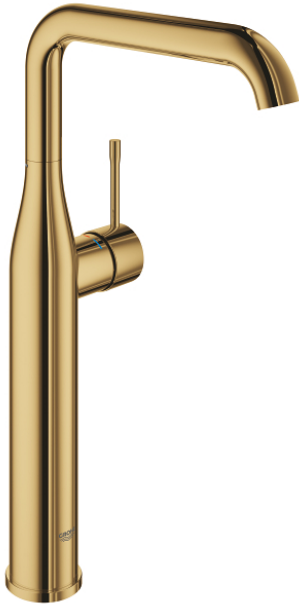

## 24 170 GL1 ESSENCE EINHAND-WASCHTISCHBATTERIE, 1/2" XL-SIZE

### PRODUKTBESCHREIBUNG

- Colour: cool sunrise
- Einlochmontage
- Bedienungshebel aus Metall
- GROHE SilkMove 28 mm Keramikkartusche
- mit Temperaturbegrenzer
- GROHE Long-Life Oberfläche
- GROHE Water Saving - weniger Wasser, perfekter Wasserfluss
- max. Durchfluss (bei 3 bar): 6.5 l/min
- GROHE AquaGuide verstellbarer Mousseur
- GROHE FastFixation Plus Schnellbefestigungssystem
- schwenkbarer Auslauf mit Anschlagbegrenzung
- Schwenkbereich wählbar 0° / 90° / 360°
- glatter Körper
- flexible Anschlussschläuche