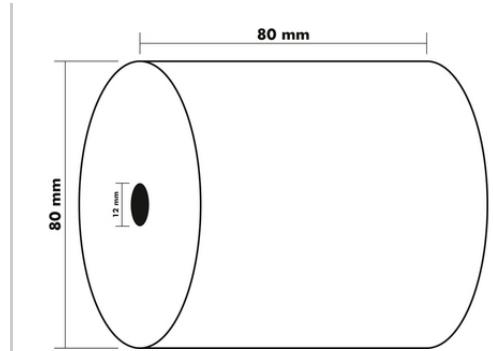

PRODUKTDATENBLATT

Artikelnummer : 40808E
Bezeichnung : Rolle 1-lagig thermisch hohe Auflösung für Kassen,
55g, Breite: 80mm, Durchmesser Kern: 12mm,
Länge: 76m
Material : Papier thermique
Farbe :

Maße des Artikels : 80 x 80 x 80 MM
Gewicht Stück: 355 G
EAN Artikel :

VE Paket : 10
Maße des Pakets (LxIhx) : 392.0 x 158.0 x 80.0
Gewicht Paket : G
EAN Paket : 3130631408085

VE Karton : 30
Maße des Kartons (LxIhx) : 385.0 x 155.0 x 239.0
Gewicht Karton: 10800.0 G
EAN Karton : 3130634408082

VE Palette : 1800
Maße der Palette : 1200.0 x 800.0 x 1400.0 MM

Produkteigenschaften :

Material : **Papier thermique**
Grammatur : **55G/M2**
Produktfamilie : **Kassenrollen**
Typ : **Bobine 1 pli**
Qualität : **Thermique**
Packaging : **Eingeschweißt**
Außenformat : **80x80x12x76**