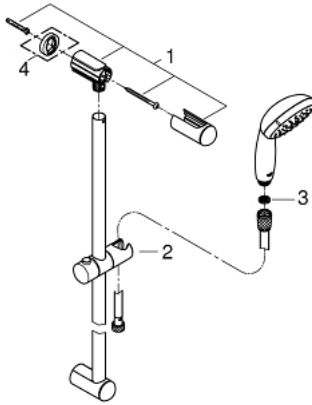

27 598 10E NEW TEMPESTA BRAUSESTANGENSET 2 STRAHLARTEN

ERSATZTEILE

1: Brausestangenhalter (Order-nr. 48098000)

2: Gleitelement (Order-nr. 48099000)

3: Sieb (Order-nr. 0700200M)

4: Ausgleichsscheibe (Order-nr. 48051000)*

* Optional accessories