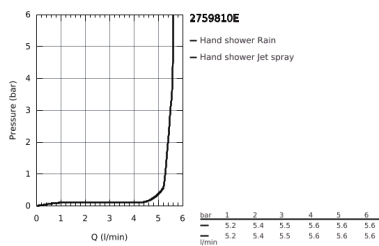

## 27 598 10E NEW TEMPESTA BRAUSESTANGENSET 2 STRAHLARTEN

### PRODUKTBESCHREIBUNG

- bestehend aus:
- Handbrause Tempesta 100 II 5,7 l/min (27 597)
- Brausestange Tempesta 600 mm (27 523)
- Relexaflex-Schlauch 1750 mm, 1/2" x 1/2" (28 154)
- **GROHE EcoJoy** 5,7 l/min. Durchflusskonstanthalter
- **GROHE DreamSpray** perfektes Strahlbild
- **GROHE StarLight** Oberfläche
- **SpeedClean** Antikalk-System
- **ShockProof** Silikonring schützt vor Beschädigung durch Herunterfallen der Brause
- **für Durchlauferhitzer geeignet**