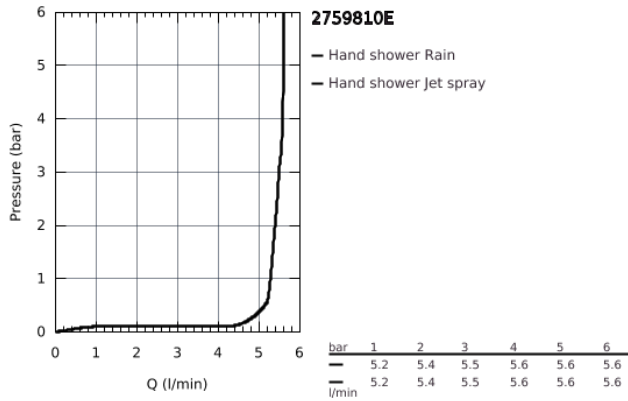

27 598 10E NEW TEMPESTA BRAUSESTANGENSET 2 STRAHLARTEN