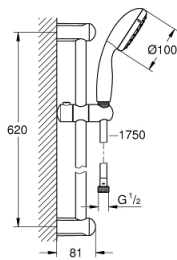

## 27 598 10E NEW TEMPESTA BRAUSESTANGENSET 2 STRAHLARTEN

### PRODUKTBESCHREIBUNG

- bestehend aus:
- Handbrause Tempesta 100 II 5,7 l/min (27 597)
- Brausestange Tempesta 600 mm (27 523)
- Relexaflex-Schlauch 1750 mm, 1/2" x 1/2" (28 154)
- **GROHE EcoJoy** 5,7 l/min. Durchflusskonstanthalter
- **GROHE DreamSpray** perfektes Strahlbild
- **GROHE StarLight** Oberfläche
- **SpeedClean** Antikalk-System
- **ShockProof** Silikonring schützt vor Beschädigung durch Herunterfallen der Brause
- **für Durchlauferhitzer geeignet**