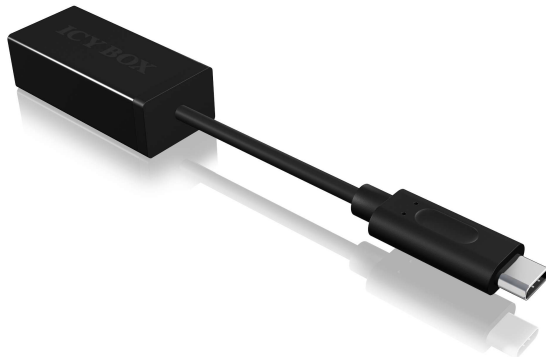

## ICY BOX IB-AC535-C USB Type-C™ zu Ethernet (10/100 Mbit/s) Adapter

### Hauptmerkmale

- USB Type-C™ zu RJ-45 Ethernet Port
- LAN Transferrate: 10/100 Mbit/s
- Unterstützt IEEE 802.3, 802.3u Standards
- Sehr kompakte Bauweise
- Unterstützt Windows XP/Vista/7/8/10, MAC OS X 10.6 – 10.11, Linux Kernel 3.x/2.6x (Android 1.x/2.x/3.x/4.x)
- Plug and Play ab Windows 8/8.1- keine Treiberinstallation

### Netzwerk gefällig?

Der Adapter wandelt einen USB Type-C™ Anschluss in einen 10/100 Mbit/s RJ-45 Ethernet Port um und verbindet somit Ihr Notebook oder Tablet mit einem Netzwerk.

### Technische Daten

Modell	IB-AC535-C
Artikel Nr.	60028
Artikel Text	USB Type-C™ zu Ethernet (10/100 Mbit/s) Adapter
EAN Code	4250078163695
Marke	ICY BOX
Farbe	Schwarz
Material	Kunststoff
Schnittstelle	USB Type-C™ zu RJ-45
Übertr.geschwindigkeit	10/100 Mbit/s (Full/Half-duplex)
Verpackungsinhalt	1x IB-AC535-C, Treiber CD