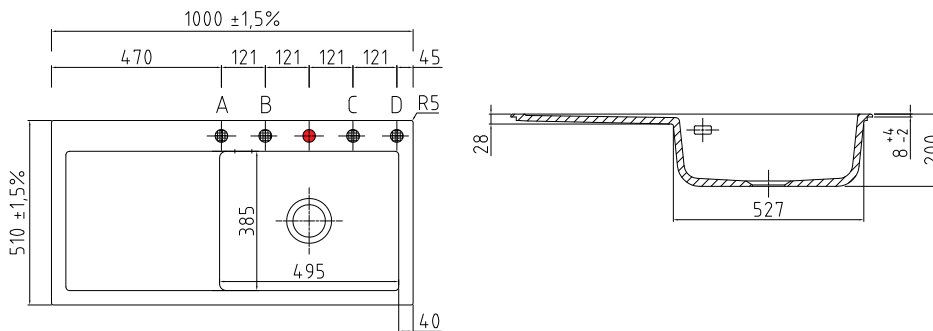

EINBAUSPÜLE MERA 100 SL

60cm

Armaturempfehlung

Einhebelmischer
BINGO STAR Chrom
Art.-Nr. 10081

Auch mit  erhältlich.

Standard-Farben

Sonder-Farben

Maße / Einbauskizzen

● **Armaturbohrung vorhanden. Keine Sollbruchstellen. Bohrungen nach individueller Anordnung (Pos. A, B, C und D, siehe Zeichnung). Durchmesser ca. 35 mm.**

 **Ausschnittmaß in der APL: Breite 970 x Tiefe 480 mm (nähere Details auf www.systemceram.de)**