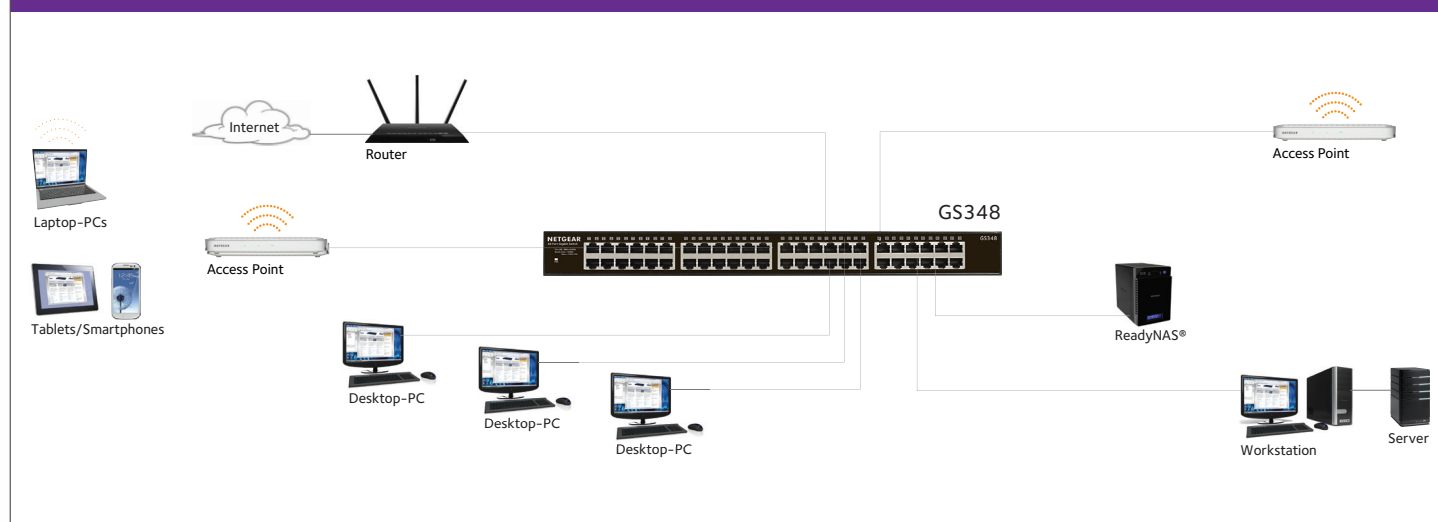

NETZWERKAUFBAU SMALL OFFICE / HOME OFFICE