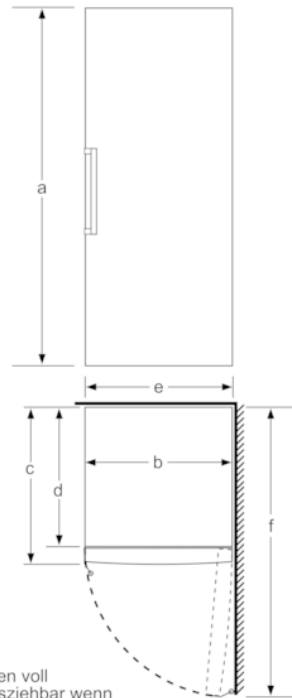

Serie | 6, Freistehender Gefrierschrank, 191 x 70 cm, weiß GSN58EWDV

	a	b	c	d	e	f
KSW36, GSD36	187					
KSV36, KSF36, GSN36, GSV36	186					
KSV33, GSN33, GSV33	176	60	65	58	60	119.5
KSV29, GSN29, GSV29	161					
GSV24	146					
GSN51	161					
GSN54	176	70	78	70	70	142
GSN58	191					

Maße in cm

Schalen voll
herausziehbar wenn
das Gerät direkt an
einer Wand platziert wird.