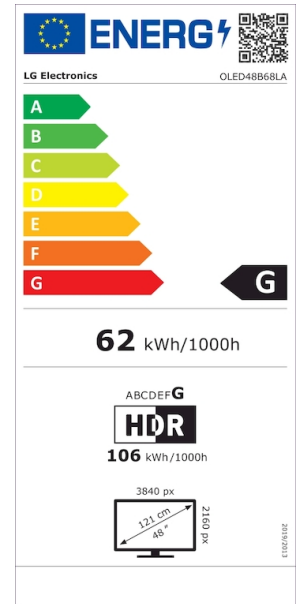

OLED48B68LA

HIGHLIGHT FEATURES

- 4K OLED TV
- ALPHA8 Gen3 AI Prozessor 4K mit AI Super Upscaling 4K
- Cinema HDR mit Dolby Vision IQ und Ambient Filmmaker Mode
- 4x HDMI (mit VRR, eARC, 4K HFR, ALLM) & G-Sync/FreeSync kompatibel
- 20 Watt Soundsystem mit 2.0 Kanal
- Dolby Atmos zertifiziert

Display	
Display Typ	4K OLED
Displaygröße (cm)	121
Displaygröße (Zoll)	48
Auflösung	4K Ultra HD (3840 x 2160 Pixel)
Wide Color Gamut	Perfect Color (100% Farbtreue)
Farbtiefe	10bit (1 Mrd. Farben)
Dimming Technologie	Pixel Dimming
Perfektes Schwarz	Ja
Hintergrundbeleuchtung	Selbstleuchtende Pixel
Refresh Rate (nativ)	120 Hz